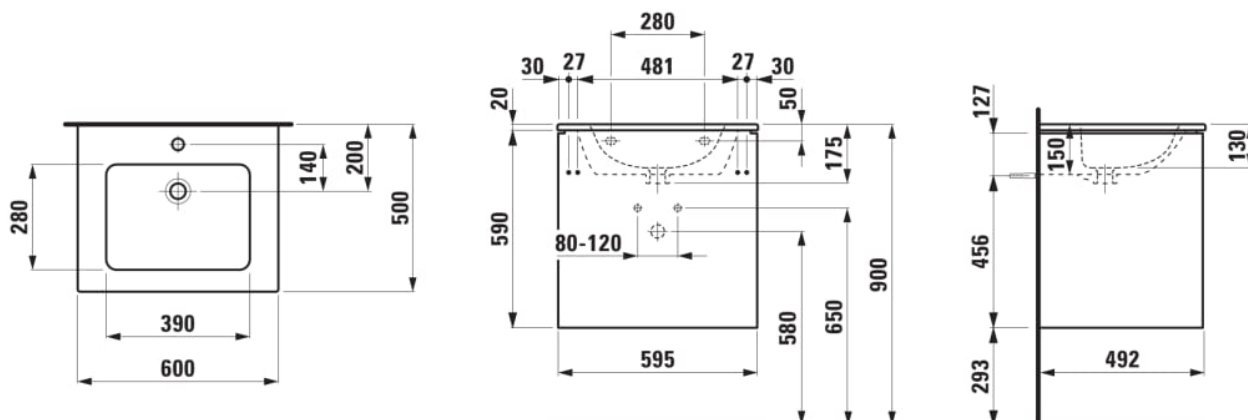

TEKNISKE TEGNINGER