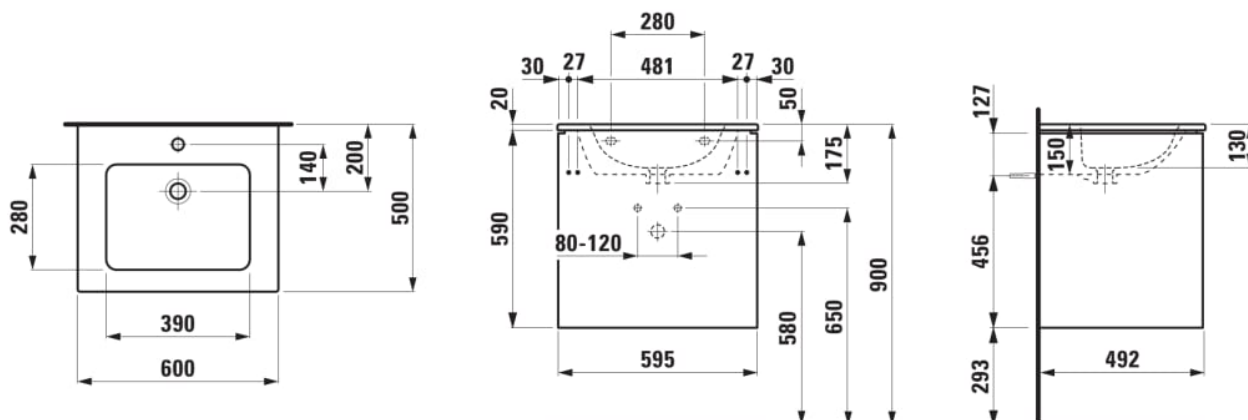

LAUFEN PRO S

Slim håndvask med vaskeskab med to skuffer

MÅL

Bredde	600 mm
Dybde	500 mm
Højde	610 mm

FARVE OG FINISH

■	263 Mørk elm
---	--------------

MULIGHEDER

104 - ét hanehul, center

Ben medfølger : 0

Håndvask / Integreret hylde

Konfiguration af vask/hanehul : 1 hanehul i midten

Materiale / Vask : Sanitetsporcelæn

Nettovægt (kg) : 44,1

Placering af håndklædeholder : Højre, Venstre

Placering af vask : Midten

Underskab / Kombination af låger og skuffer : 2 skuffer

Underskab / Struktur : Skuffer

Vask / Hyldeplacering : På begge sider

Vaskens form : Firkantet

TEKNISKE TEGNINGER

KOMPATIBEL MED

Håndklædestang til møbel,
krom, 400 mm, passer til
Case topplade, Case/Living
Square, Case/Living City