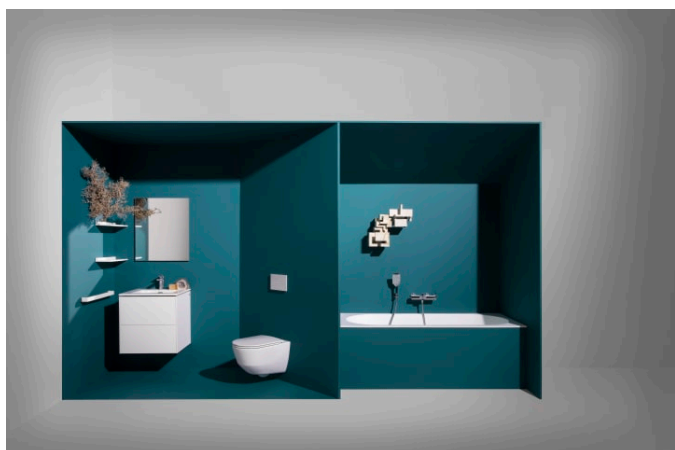

LAUFEN PRO S

Slim håndvask med vaskeskab med to skuffer

MÅL

Bredde	600 mm
Dybde	500 mm
Højde	610 mm

FARVE OG FINISH

■	263 Mørk elm
---	--------------

MULIGHEDER

104 - ét hanehul, center

Ben medfølger : 0

Håndvask / Integreret hylde

Konfiguration af vask/hanehul : 1 hanehul i midten

Materiale / Vask : Sanitetsporcelæn

Nettovægt (kg) : 44,1

Placering af håndklædeholder : Højre, Venstre

Placering af vask : Midten

Underskab / Kombination af låger og skuffer : 2 skuffer

Underskab / Struktur : Skuffer

Vask / Hyldeplacering : På begge sider

Vaskens form : Firkantet

TEKNISKE TEGNINGER

KOMPATIBEL MED

Håndklædestang til møbel,
krom, 400 mm, passer til
Case topplade, Case/Living
Square, Case/Living City

H490952...0001

KOMPATIBEL MED

Valgfri fodsæt (2 stk), højde
293 mm

H483105096...1

LAUFEN PRO S

LAUFEN Pro S er det nyeste produkt i den succesfulde LAUFEN Pro serie. Takket være det fine designarbejde er den elegante Pro S kompatibel med alle Pro varianter.