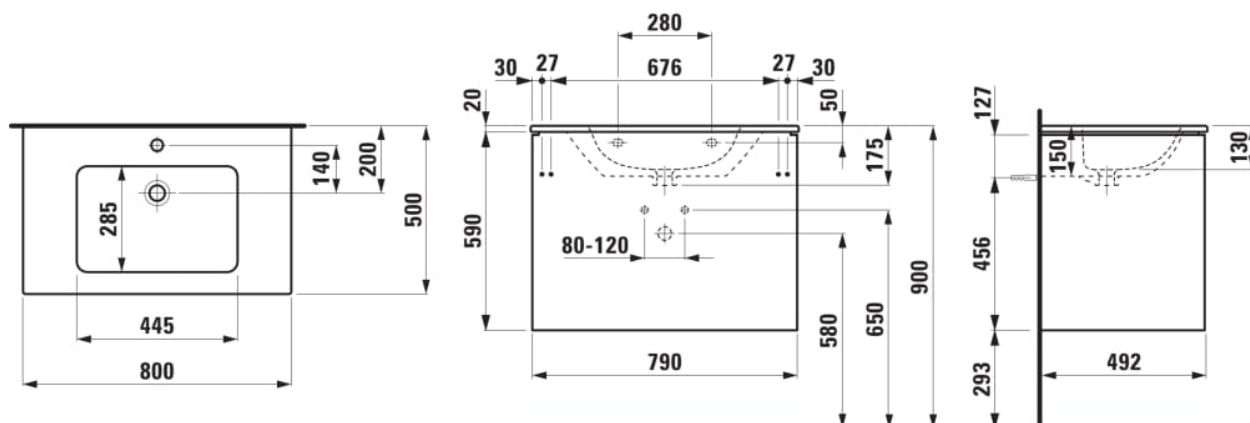

TEKNISKE TEGNINGER