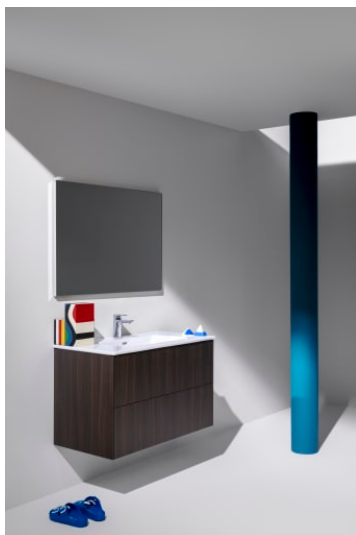

LAUFEN PRO S

Slim håndvask med vaskeskab med to skuffer

MÅL

Bredde	1000 mm
Dybde	500 mm
Højde	610 mm

FARVE OG FINISH

	262 Lys elm
---	-------------

MULIGHEDER

104 - ét hanehul, center

Ben medfølger : 0

Håndvask / Integreret hylde

Konfiguration af vask/hanehul : 1 hanehul i midten

Materiale / Vask : Sanitetsporcelæn

Nettovægt (kg) : 61,2

Placering af håndklædeholder : Højre, Venstre

Placering af vask : Midten

Underskab / Kombination af låger og skuffer : 2 skuffer

Underskab / Struktur : Skuffer

Vask / Hyldeplacering : På begge sider

Vaskens form : Firkantet

TEKNISKE TEGNINGER

KOMPATIBEL MED

Håndklædestang til møbel,
krom, 400 mm, passer til
Case topplade, Case/Living
Square, Case/Living City

H490952...0001

KOMPATIBEL MED

Valgfri fodsæt (2 stk), højde
293 mm

H483105096...1

LAUFEN PRO S

LAUFEN Pro S er det nyeste produkt i den succesfulde LAUFEN Pro serie. Takket være det fine designarbejde er den elegante Pro S kompatibel med alle Pro varianter.