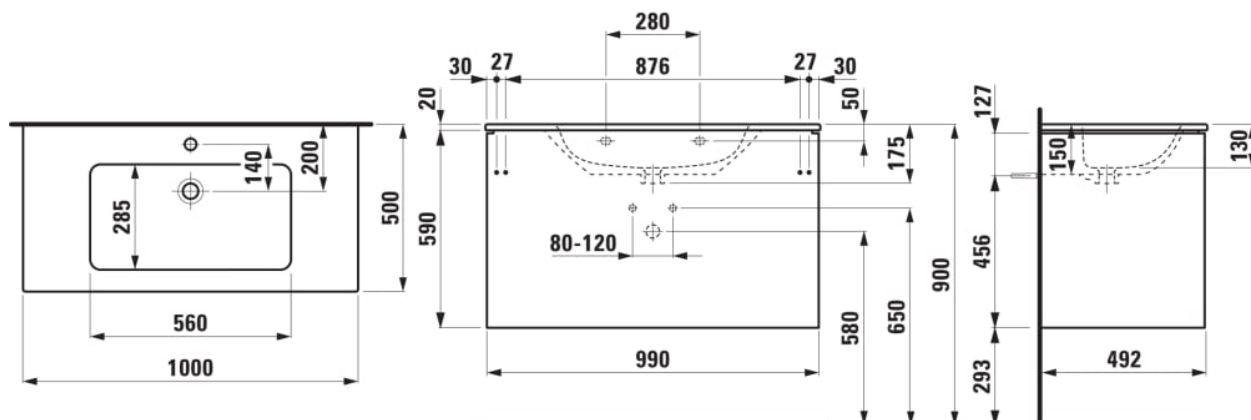

LAUFEN PRO S

Slim håndvask med vaskeskab med to skuffer

MÅL

Bredde	1000 mm
Dybde	500 mm
Højde	610 mm

FARVE OG FINISH

	262 Lys elm
---	-------------

MULIGHEDER

104 - ét hanehul, center

Ben medfølger : 0

Håndvask / Integreret hylde

Konfiguration af vask/hanehul : 1 hanehul i midten

Materiale / Vask : Sanitetsporcelæn

Nettovægt (kg) : 61,2

Placering af håndklædeholder : Højre, Venstre

Placering af vask : Midten

Underskab / Kombination af låger og skuffer : 2 skuffer

Underskab / Struktur : Skuffer

Vask / Hyldeplacering : På begge sider

Vaskens form : Firkantet

TEKNISKE TEGNINGER

KOMPATIBEL MED

Håndklædestang til møbel,
krom, 400 mm, passer til
Case topplade, Case/Living
Square, Case/Living City