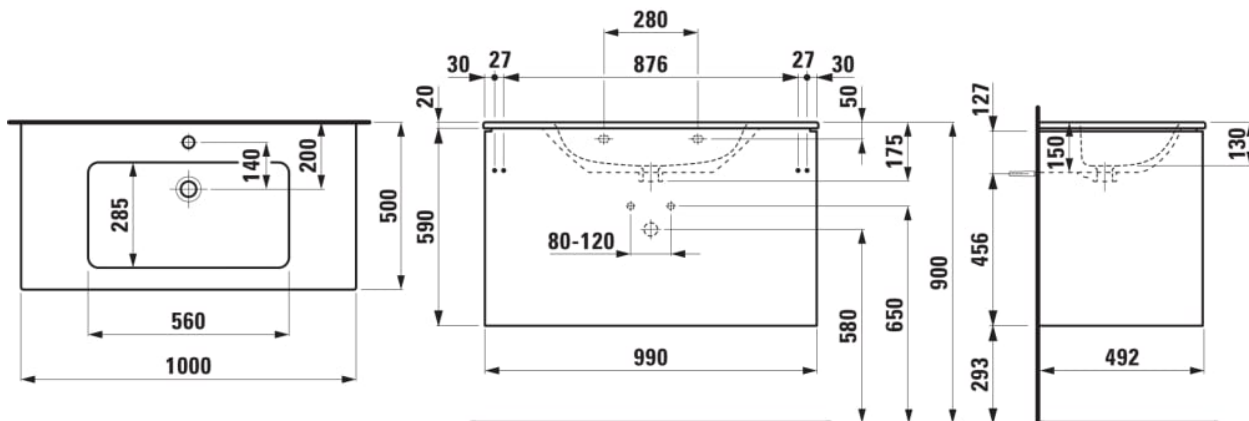

LAUFEN PRO S

Slim håndvask med vaskeskab med to skuffer

MÅL

Bredde	1000 mm
Dybde	500 mm
Højde	610 mm

FARVE OG FINISH

■	263 Mørk elm
---	--------------

MULIGHEDER

104 - ét hanehul, center

Ben medfølger : 0

Håndvask / Integreret hylde

Konfiguration af vask/hanehul : 1 hanehul i midten

Materiale / Vask : Sanitetsporcelæn

Nettovægt (kg) : 61,2

Placering af håndklædeholder : Højre, Venstre

Placering af vask : Midten

Underskab / Kombination af låger og skuffer : 2 skuffer

Underskab / Struktur : Skuffer

Vask / Hyldeplacering : På begge sider

Vaskens form : Firkantet

TEKNISKE TEGNINGER

KOMPATIBEL MED

Håndklædestang til møbel,
krom, 400 mm, passer til
Case topplade, Case/Living
Square, Case/Living City