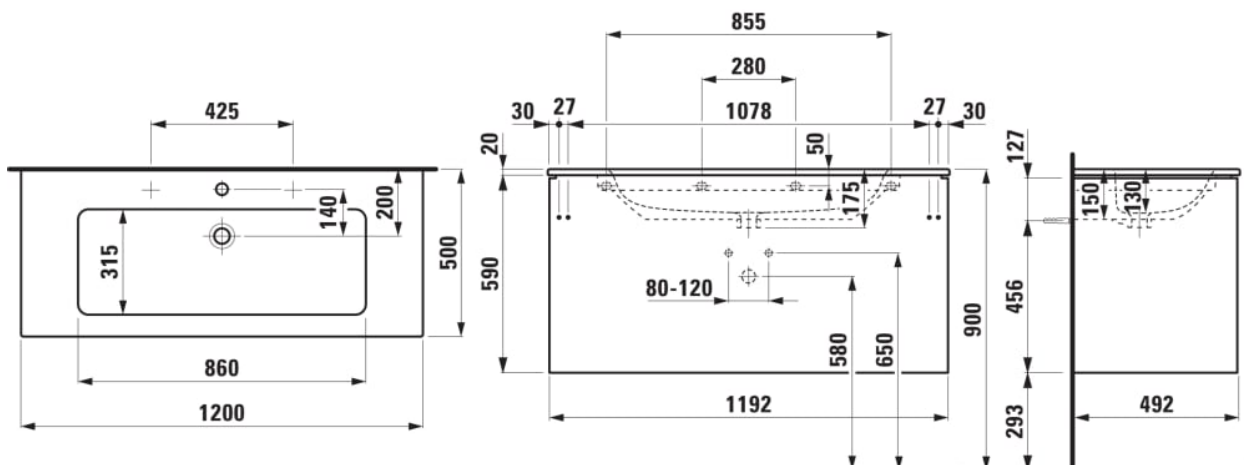

LAUFEN PRO S

Slim håndvask med vaskeskab med to skuffer

MÅL

Bredde	1200 mm
Dybde	500 mm
Højde	610 mm

FARVE OG FINISH

<input type="checkbox"/>	260 Mat hvid
--------------------------	--------------

MULIGHEDER

104 - ét hanehul, center

Ben medfølger : 0

Håndvask / Integreret hylde

Konfiguration af vask/hanehul : 1 hanehul i midten

Materiale / Vask : Sanitetsporcelæn

Nettovægt (kg) : 71

Placering af håndklædeholder : Højre, Venstre

Placering af vask : Midten

Underskab / Kombination af låger og skuffer : 2 skuffer

Underskab / Struktur : Skuffer

Vask / Hyldeplacering : På begge sider

Vaskens form : Firkantet

TEKNISKE TEGNINGER

KOMPATIBEL MED