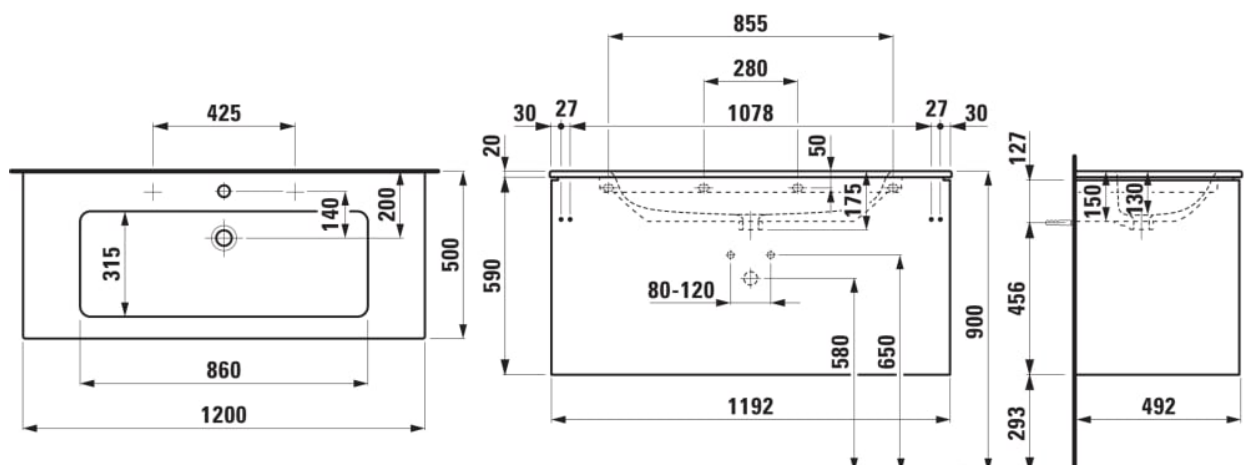

LAUFEN PRO S

Slim håndvask med vaskeskab med to skuffer

MÅL

Bredde	1200 mm
Dybde	500 mm
Højde	610 mm

FARVE OG FINISH

	262 Lys elm
---	-------------

MULIGHEDER

104 - ét hanehul, center

Ben medfølger : 0

Håndvask / Integreret hylde

Konfiguration af vask/hanehul : 1 hanehul i midten

Materiale / Vask : Sanitetsporcelæn

Nettovægt (kg) : 71

Placering af håndklædeholder : Højre, Venstre

Placering af vask : Midten

Underskab / Kombination af låger og skuffer : 2 skuffer

Underskab / Struktur : Skuffer

Vask / Hyldeplacering : På begge sider

Vaskens form : Firkantet

TEKNISKE TEGNINGER

KOMPATIBEL MED

Håndklædestang til møbel,
krom, 400 mm, passer til
Case topplade, Case/Living
Square, Case/Living City