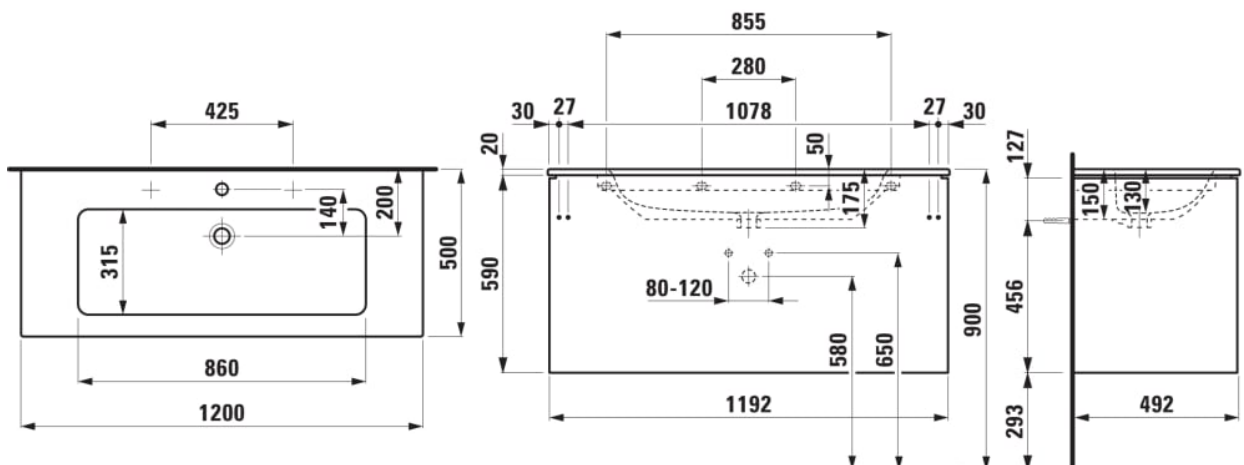

TEKNISKE TEGNINGER