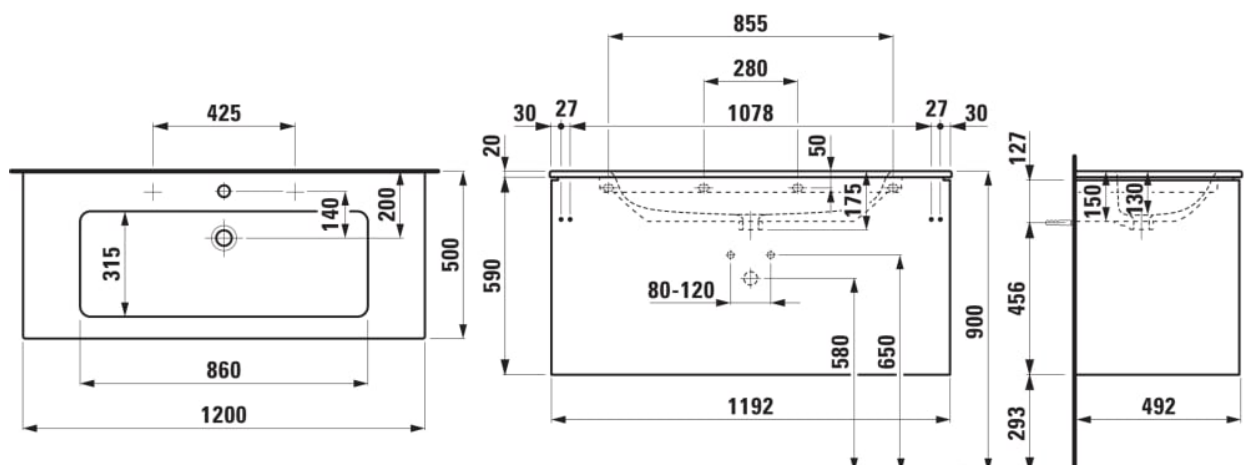

TEKNISKE TEGNINGER