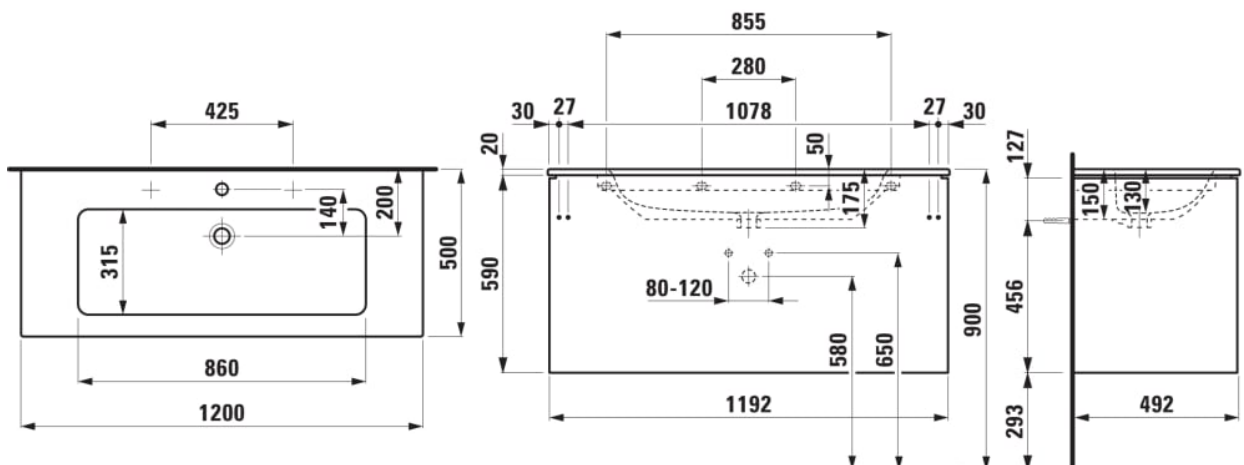

LAUFEN PRO S

Slim håndvask med vaskeskab med to skuffer

MÅL

Bredde	1200 mm
Dybde	500 mm
Højde	610 mm

FARVE OG FINISH

262	Lys elm
-----	---------

MULIGHEDER

107 - med 2 hanehuller

Ben medfølger : 0

Håndvask / Integreret hylde

Konfiguration af vask/hanehul : 2 hanehuller

Materiale / Vask : Sanitetsporcelæn

Nettovægt (kg) : 71

Placering af håndklædeholder : Højre, Venstre

Placering af vask : Midten

Underskab / Kombination af låger og skuffer :
2 skuffer

Underskab / Struktur : Skuffer

Vask / Hyldeplacering : På begge sider

Vaskens form : Firkantet

TEKNISKE TEGNINGER

KOMPATIBEL MED

Håndklædestang til møbel,
krom, 400 mm, passer til
Case topplade, Case/Living
Square, Case/Living City