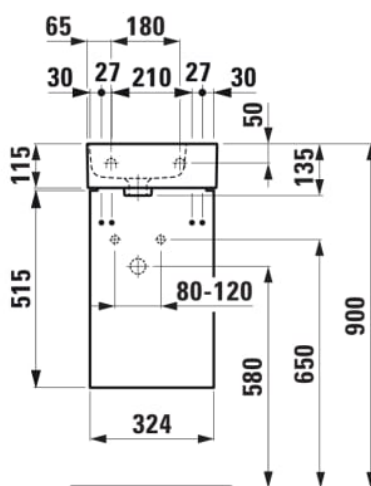

VAL

Sampak, lille håndvask samt underskab med 1 dør

MÅL

Bredde	340 mm
Dybde	220 mm
Højde	630 mm

FARVE OG FINISH

<input type="checkbox"/>	260 Mat hvid
--------------------------	--------------

MULIGHEDER

106 - med 1 hanehul højre

Nettovægt (kg) : 13,5

TEKNISKE TEGNINGER

INKLUDERER

Håndvask, hanehul til højre

H815280...1141

KOMPATIBEL MED

Valgfri fodsæt (2 stk) højde
264 mm til Val

H4029901100001