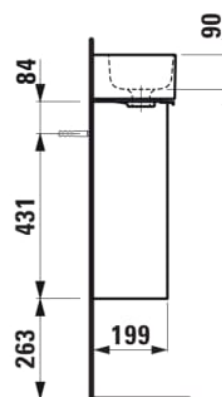

VAL

Sampak, lille håndvask samt underskab med 1 dør

MÅL

Bredde	340 mm
Dybde	220 mm
Højde	630 mm

FARVE OG FINISH

<input type="checkbox"/>	260 Mat hvid
--------------------------	--------------

MULIGHEDER

106 - med 1 hanehul højre

Nettovægt (kg) : 13,5

TEKNISKE TEGNINGER

INKLUDERER

Håndvask, hanehul til højre

H815280...1141

KOMPATIBEL MED

Valgfri fodsæt (2 stk) højde
264 mm til Val

H4029901100001