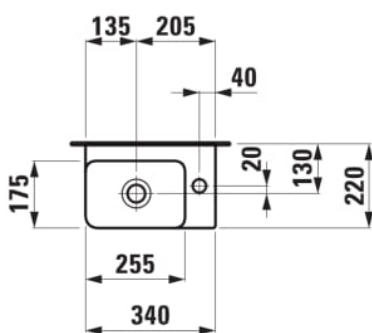

VAL

Sampak, lille håndvask samt underskab med 1 dør

MÅL

Bredde	340 mm
Dybde	220 mm
Højde	630 mm

FARVE OG FINISH

<input type="checkbox"/>	260 Mat hvid
--------------------------	--------------

MULIGHEDER

106 - med 1 hanehul højre

Nettovægt (kg) : 13,5

TEKNISKE TEGNINGER

INKLUDERER

Håndvask, hanehul til højre

H815280...1141

KOMPATIBEL MED

Valgfri fodsæt (2 stk) højde
264 mm til Val

H4029901100001