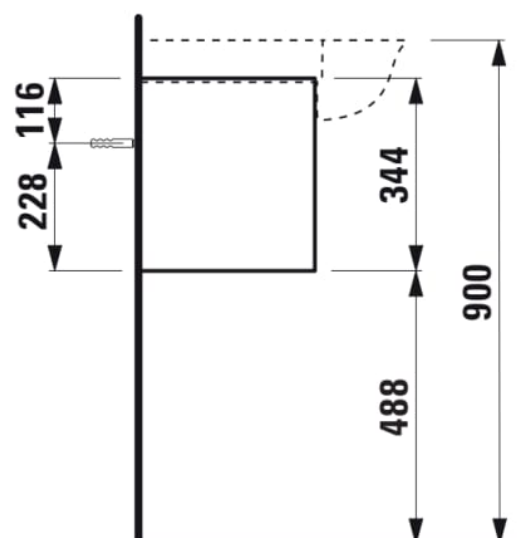

THE NEW CLASSIC

Møbelhåndvask, 1 skuffe, passer til møbelhåndvask 813853

MÅL

| | |
|--------|--------|
| Bredde | 575 mm |
| Dybde | 315 mm |
| Højde | 345 mm |

FARVE OG FINISH

| | |
|--------------------------|--------------|
| <input type="checkbox"/> | 170 Mat hvid |
|--------------------------|--------------|

MULIGHEDER

F085 - THE NEW CLASSIC

Nettovægt (kg) : 12,5

TEKNISKE TEGNINGER

KOMPATIBEL MED

Møbelhåndvask

H813853...1041

THE NEW CLASSIC