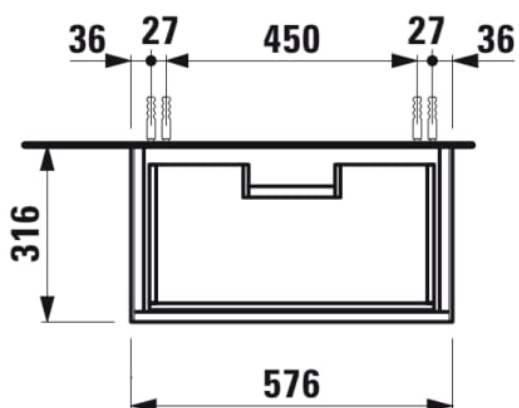

THE NEW CLASSIC

Møbelhåndvask, 1 skuffe, passer til møbelhåndvask 813853

MÅL

| | |
|--------|--------|
| Bredde | 575 mm |
| Dybde | 315 mm |
| Højde | 345 mm |

FARVE OG FINISH

| | |
|--------------------------|--------------|
| <input type="checkbox"/> | 170 Mat hvid |
|--------------------------|--------------|

MULIGHEDER

F085 - THE NEW CLASSIC

Nettovægt (kg) : 12,5

TEKNISKE TEGNINGER

KOMPATIBEL MED

Møbelhåndvask

H813853...1041

THE NEW CLASSIC