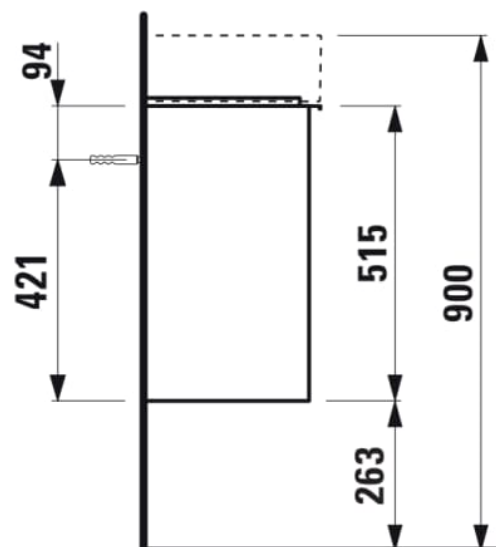

BASE

Underskab med 2 døre - passer til håndvask
815285

MÅL

Bredde	585 mm
Dybde	290 mm
Højde	525 mm

FARVE OG FINISH

<input type="checkbox"/>	260 Mat hvid
--------------------------	--------------

MULIGHEDER

F110 - BASE

Nettovægt (kg) : 14

TEKNISKE TEGNINGER

KOMPATIBEL MED

Håndvask 'kompakt', med
semi-våd zone til højre

H815285...1041

BASE