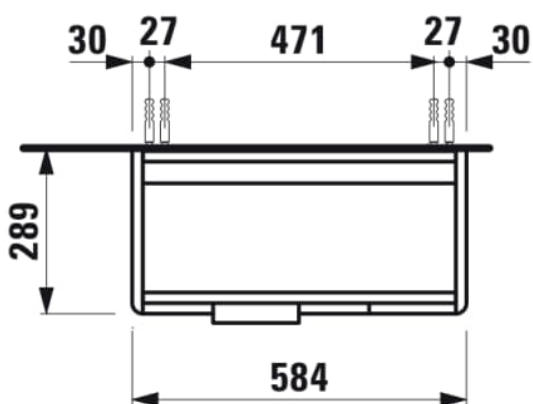

BASE

Underskab med 2 døre - passer til håndvask
815285

MÅL

Bredde	585 mm
Dybde	290 mm
Højde	525 mm

FARVE OG FINISH

<input type="checkbox"/>	260 Mat hvid
--------------------------	--------------

MULIGHEDER

F110 - BASE

Nettovægt (kg) : 14

TEKNISKE TEGNINGER

KOMPATIBEL MED

Håndvask 'kompakt', med
semi-våd zone til højre

H815285...1041

BASE