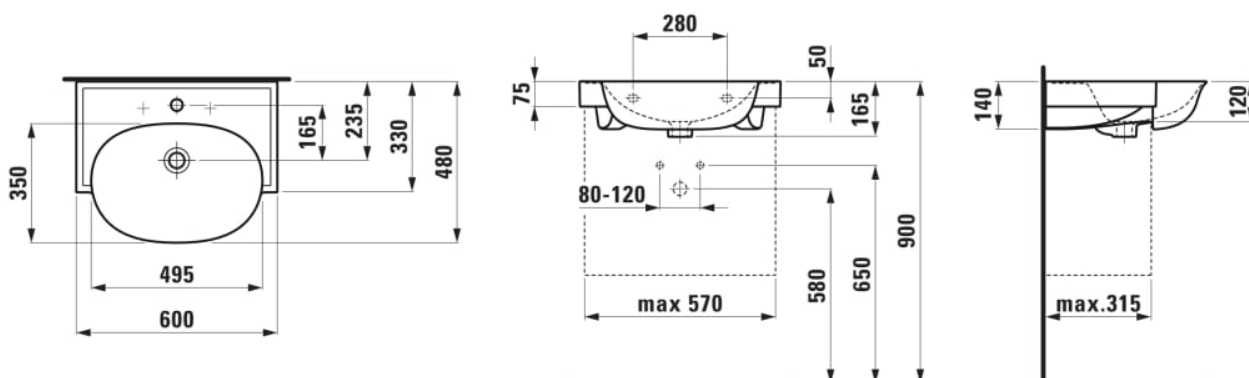

THE NEW CLASSIC

Møbelhåndvask

MÅL

Bredde	600 mm
Dybde	480 mm
Højde	75 mm

FARVE OG FINISH

<input type="checkbox"/>	000 Hvid
--------------------------	----------

MULIGHEDER

104 - ét hanehul, center

Antal fæstningspunkter : 2

Form : Rund

Hanehulskonfiguration : 1 hanehul i midten

Indvendig form : 1 – Rund

Installationstype : Toiletbord, Væghængt

Kummebredde (mm) : 495

Kummelængde (mm) : 350

Materiale : SaphirKeramik

Nettovægt (kg) : 14

Placering af hylde : På begge sider

Placering af kumme : Midten

Vaskkapacitet (l) : 5,1

TEKNISKE TEGNINGER

KOMPATIBEL MED

Møbelhåndvask, 1 skuffe,
passer til møbelhåndvask
813853

H406031085...1