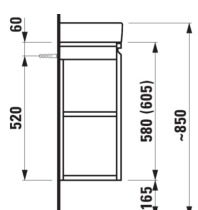

Kombination af låger og skuffer : 1 låge

Lågetype : Hængslet

Møbelkonfiguration : Låger

Nettovægt (kg) : 16,6

Placering af vask : Midten

Vasktype : Toiletbord

TEKNISKE TEGNINGER

KOMPATIBEL MED

Lille vask, asymmetrisk til
højre

H815954...1041

KOMPATIBEL MED

Valgfri fodsæt (2 stk), højde
215 mm

H4831040960041

LAUFEN PRO S

LAUFEN Pro S er det nyeste produkt i den succesfulde LAUFEN Pro serie. Takket være det fine designarbejde er den elegante Pro S kompatibel med alle Pro varianter.