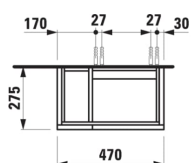

Kombination af låger og skuffer : 1 låge

Lågetype : Hængslet

Møbelkonfiguration : Låger

Nettovægt (kg) : 16,6

Placering af vask : Midten

Vasktype : Toiletbord

TEKNISKE TEGNINGER

KOMPATIBEL MED

Lille vask, asymmetrisk til
højre

H815954...1041

KOMPATIBEL MED

Valgfri fodsæt (2 stk), højde
215 mm

H4831040960041

LAUFEN PRO S

LAUFEN Pro S er det nyeste produkt i den succesfulde LAUFEN Pro serie. Takket være det fine designarbejde er den elegante Pro S kompatibel med alle Pro varianter.