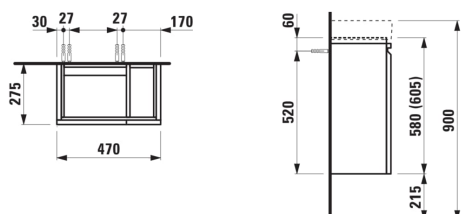

LAUFEN PRO S

Underskab med låge, venstrehængslet, hylder til højre for asymmetrisk vask 815955

MÅL

Bredde	470 mm
Dybde	275 mm
Højde	605 mm

FARVE OG FINISH

	463 Mat hvid
---	--------------

MULIGHEDER

F095 - LAUFEN PRO

Lågetype : Hængslet

Møbelkonfiguration : Låger

Nettovægt (kg) : 16,6

Placering af vask : Midten

Vasktype : Toiletbord

Venstrehandsåbning

TEKNISKE TEGNINGER

KOMPATIBEL MED

Lille vask, asymmetrisk til
venstre

H815955...1041

KOMPATIBEL MED

Valgfri fodsæt (2 stk), højde
215 mm

H4831040960041

LAUFEN PRO S

LAUFEN Pro S er det nyeste produkt i den succesfulde LAUFEN Pro serie. Takket være det fine designarbejde er den elegante Pro S kompatibel med alle Pro varianter.