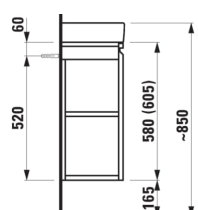

LAUFEN PRO S

Underskab med låge, højrehængslet, hylder til venstre for asymmetrisk vask 815954

MÅL

Bredde	470 mm
Dybde	275 mm
Højde	605 mm

FARVE OG FINISH

	463 Mat hvid
---	--------------

MULIGHEDER

F095 - LAUFEN PRO

Kombination af låger og skuffer : 1 låge

Lågetype : Hængslet

Møbelkonfiguration : Låger

Nettovægt (kg) : 16,6

Placering af vask : Midten

Vasktype : Toiletbord

TEKNISKE TEGNINGER

KOMPATIBEL MED

Lille vask, asymmetrisk til
højre

H815954...1041

KOMPATIBEL MED

Valgfri fodsæt (2 stk), højde
215 mm

H4831040960041

LAUFEN PRO S

LAUFEN Pro S er det nyeste produkt i den succesfulde LAUFEN Pro serie. Takket være det fine designarbejde er den elegante Pro S kompatibel med alle Pro varianter.