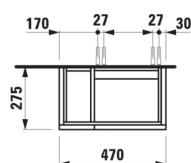

Kombination af låger og skuffer : 1 låge

Lågetype : Hængslet

Møbelkonfiguration : Låger

Nettovægt (kg) : 16,6

Placering af vask : Midten

Vasktype : Toiletbord

TEKNISKE TEGNINGER

KOMPATIBEL MED

Lille vask, asymmetrisk til
højre

H815954...1041

KOMPATIBEL MED

Valgfri fodsæt (2 stk), højde
215 mm

H4831040960041

LAUFEN PRO S

LAUFEN Pro S er det nyeste produkt i den succesfulde LAUFEN Pro serie. Takket være det fine designarbejde er den elegante Pro S kompatibel med alle Pro varianter.