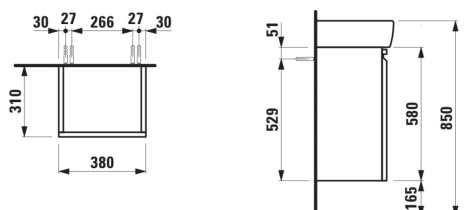

Kombination af låger og skuffer : 1 låge

Lågetype : Hængslet

Møbelkonfiguration : Låger

Nettovægt (kg) : 13,3

Placering af vask : Midten

Vasktype : Toiletbord

Venstrehandsåbning

TEKNISKE TEGNINGER