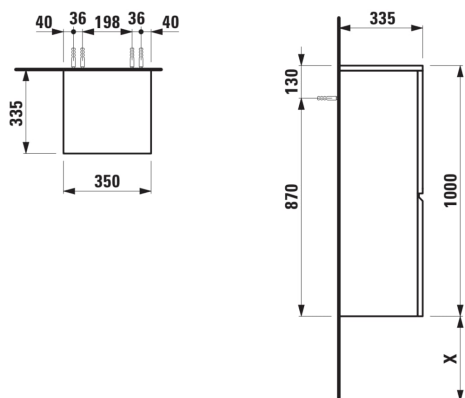

#### MÅL

Bredde	350 mm
Dybde	335 mm
Højde	1000 mm

## TEKNISKE TEGNINGER

X = The exact height must be set during installation.