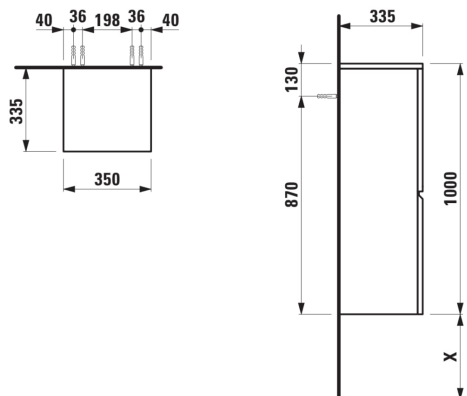

LAUFEN PRO S

Skab

MÅL

Bredde	350 mm
Dybde	335 mm
Højde	1000 mm

FARVE OG FINISH

	423 Wenge
---	-----------

MULIGHEDER

F095 - LAUFEN PRO

Ben, kompatible : 2 ben

Installationstype : Vægghængt

Justerbare ben

Kombination af låger og skuffer : 1 låge

Lågetype : Hængslet

Møbelkonfiguration : Låger

Nettovægt (kg) : 23,8

TEKNISKE TEGNINGER

X = The exact height must be set during installation.

KOMPATIBEL MED

Valgfri fodsæt (2 stk), højde
245 mm

H4831000960041

Valgfri fodsæt (2 stk), højde
415 mm

H4831010960041

Valgfri fodsæt (2 stk), højde
165 mm

H4830910950041

Valgfri fodsæt (2 stk), højde
280 mm

H4830930950041

Valgfri fodsæt (2 stk), højde
345 mm

H4831030960041

Valgfri fodsæt (2 stk), højde
215 mm

H4831040960041

LAUFEN PRO S