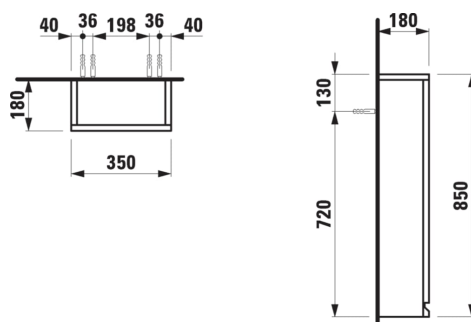

LAUFEN PRO S

Skab

MÅL

Bredde 850 mm

Dybde 350 mm

Højde 180 mm

FARVE OG FINISH

463 Mat hvid

MULIGHEDER

F095 - LAUFEN PRO

Installationstype : Væghængt

Materiale : MDF

Nettovægt (kg) : 13

Kombination af låger og skuffer : 1 låge

Møbelkonfiguration : Låger

TEKNISKE TEGNINGER