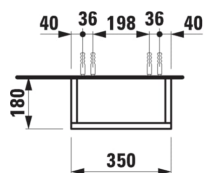

LAUFEN PRO S

Skab

MÅL

Bredde 850 mm

Dybde 350 mm

Højde 180 mm

FARVE OG FINISH

□ 475 Højglans hvid

MULIGHEDER

F095 - LAUFEN PRO

Installationstype : Væghængt

Materiale : MDF

Nettovægt (kg) : 13

Kombination af låger og skuffer : 1 låge

Møbelkonfiguration : Låger

TEKNISKE TEGNINGER