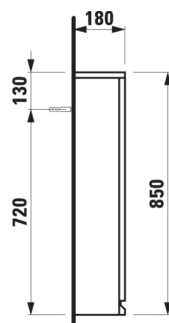

LAUFEN PRO S

Skab

MÅL

Bredde 850 mm

Dybde 350 mm

Højde 180 mm

FARVE OG FINISH

□ 475 Højglans hvid

MULIGHEDER

F095 - LAUFEN PRO

Installationstype : Væghængt

Materiale : MDF

Nettovægt (kg) : 13

Kombination af låger og skuffer : 1 låge

Møbelkonfiguration : Låger

TEKNISKE TEGNINGER