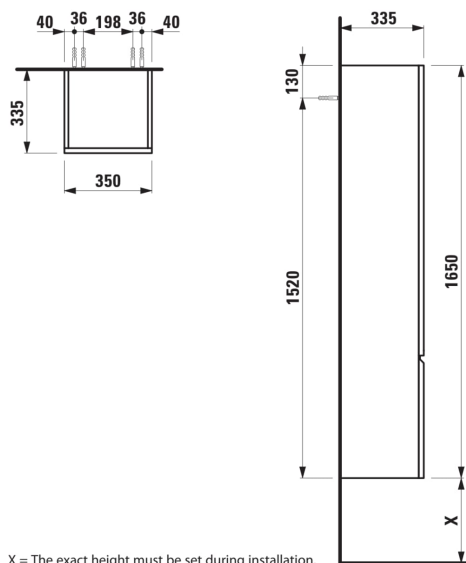

## MÅL

Bredde	350 mm
Dybde	335 mm
Højde	1650 mm

## MULIGHEDER

F095 - LAUFEN PRO

Ben, kompatible : 2 ben

Kombination af låger og skuffer : 1 låge

Nettovægt (kg) : 36,1

Installationstype : Væghængt

Lågetype : Hængslet

Justerbare ben

## TEKNISKE TEGNINGER

KOMPATIBEL MED

Valgfri fodsæt (2 stk), højde  
245 mm

**H483100**0960041

Valgfri fodsæt (2 stk), højde  
415 mm

**H483101**0960041

Valgfri fodsæt (2 stk), højde  
165 mm

**H483091**0950041