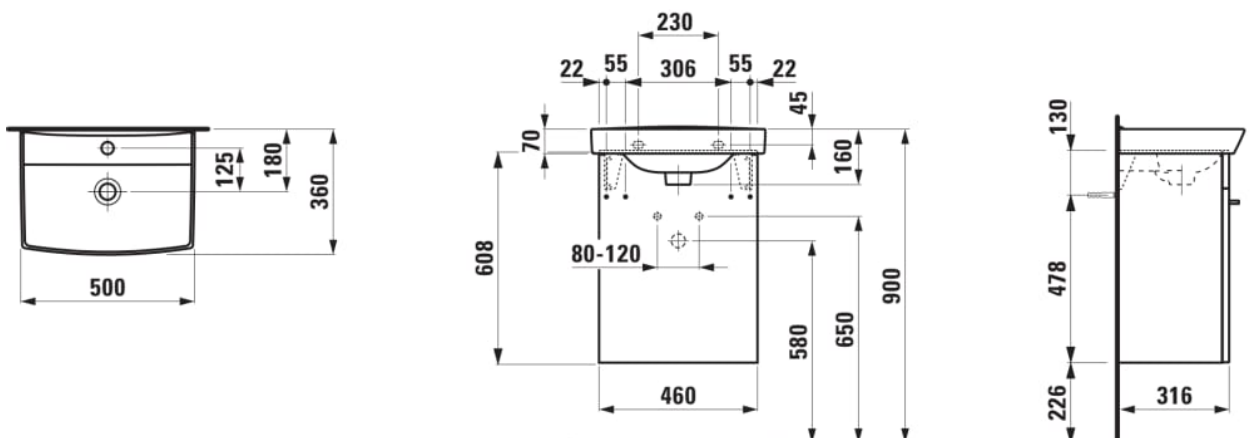

LAUFEN PRO N

Møbelpakke med 1 låge, højrehængslet, inkl vask

MÅL

Bredde	500 mm
Dybde	360 mm
Højde	680 mm

FARVE OG FINISH

	330 Mat hvid
--	--------------

MULIGHEDER

104 - ét hanehul, center

Materiale / Vask : Sanitetsporcelæn

Nettovægt (kg) : 19

TEKNISKE TEGNINGER

LAUFEN PRO N

Den finske designer Antti Ylisassis (Design BOD) koncepter og designs lever fuldt ud op til de høje forventninger til enklere former og funktioner, som man traditionelt ser i de nordiske lande. Glatte overflader og geometriske linjer fremhæver enkelhed og livlige kurver og skaber visuelle kontraster. LAUFEN Pro N passer til den arkitektoniske iscenesættelse af badeværelser, projektbyggeri og familiebadeværelser.