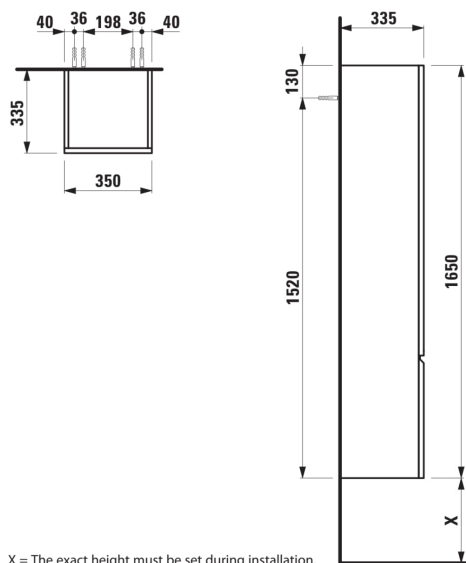

LAUFEN PRO S

Højskab, 4 glashylder, låge venstrehængslet

MÅL

Bredde	350 mm
Dybde	335 mm
Højde	1650 mm

FARVE OG FINISH

	423 Wenge
---	-----------

MULIGHEDER

F095 - LAUFEN PRO

Ben, kompatible : 2 ben

Kombination af låger og skuffer : 1 låge

Nettovægt (kg) : 36,1

Installationstype : Væghængt

Lågetype : Hængslet

Justerbare ben

Møbelkonfiguration : Låger

TEKNISKE TEGNINGER

KOMPATIBEL MED

Valgfri fodsæt (2 stk), højde
245 mm

H4831000960041

Valgfri fodsæt (2 stk), højde
415 mm

H4831010960041

Valgfri fodsæt (2 stk), højde
165 mm

H4830910950041

Valgfri fodsæt (2 stk), højde
280 mm