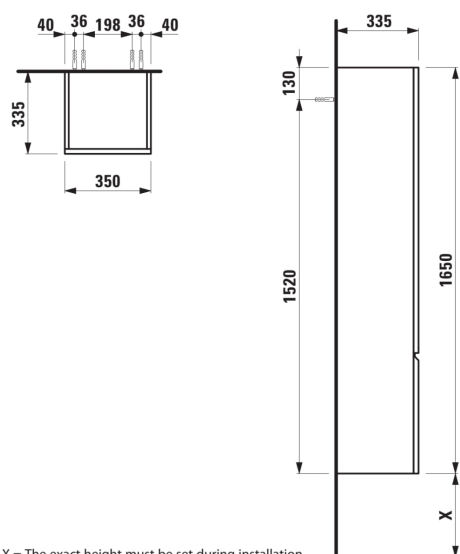

LAUFEN PRO S

Højskab, 4 glashylder, låge højrehængslet

MÅL

| | |
|--------|---------|
| Bredde | 350 mm |
| Dybde | 335 mm |
| Højde | 1650 mm |

FARVE OG FINISH

| | |
|---|--------------|
|  | 463 Mat hvid |
|---|--------------|

MULIGHEDER

F095 - LAUFEN PRO

Ben, kompatible : 2 ben

Installationstype : Vægghængt

Justerbare ben

Kombination af låger og skuffer : 1 låge

Lågetype : Hængslet

Møbelkonfiguration : Låger

Nettovægt (kg) : 36,1

TEKNISKE TEGNINGER

X = The exact height must be set during installation.

KOMPATIBEL MED

Valgfri fodsæt (2 stk), højde
245 mm

H4831000960041

Valgfri fodsæt (2 stk), højde
415 mm

H4831010960041