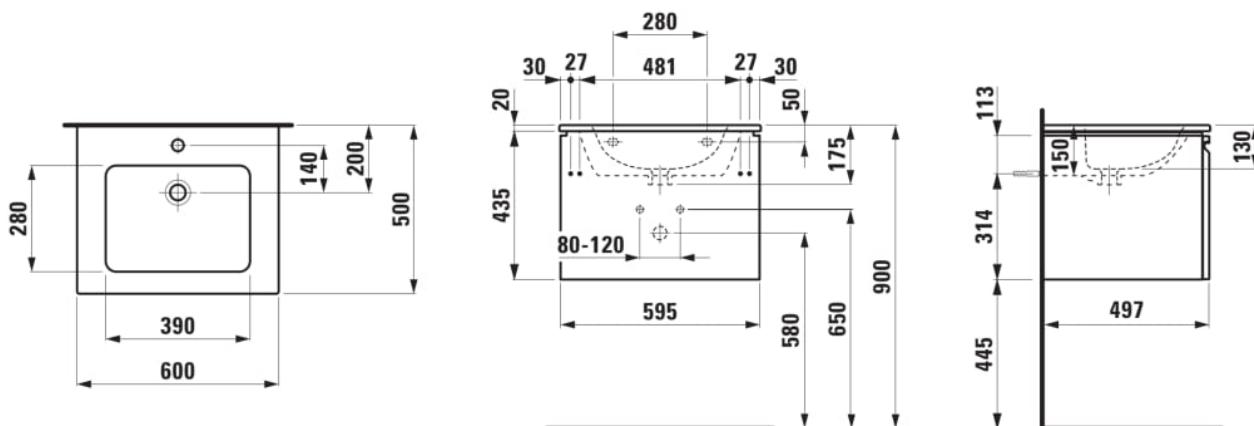

LAUFEN PRO S

Håndvask med underskab med skuffe og soft close

MÅL

Bredde	600 mm
Dybde	500 mm
Højde	460 mm

FARVE OG FINISH

	463 Mat hvid
---	--------------

MULIGHEDER

104 - ét hanehul, center

Materiale / Vask : Sanitetsporcelæn

Nettovægt (kg) : 36

TEKNISKE TEGNINGER

KOMPATIBEL MED

Håndvaskarmatur, 140 mm
frespring, fast tud, uden
pop-up bundventil

H3117510041201

Håndvaskarmatur, 140 mm
frespring, fast tud, med
pop-up bundventil