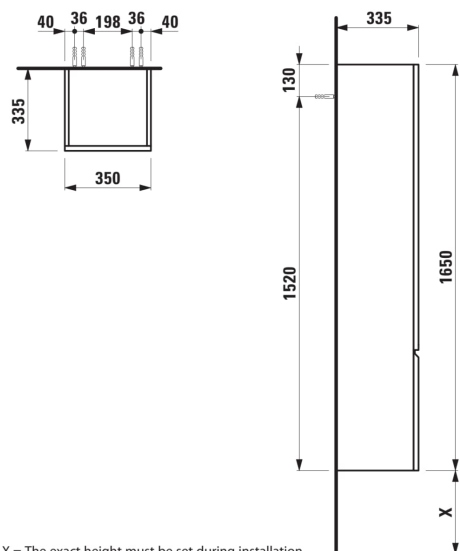

LAUFEN PRO S

Højskab, 4 glashylder, låge højrehængslet

MÅL

Bredde	350 mm
Dybde	335 mm
Højde	1650 mm

FARVE OG FINISH

<input type="checkbox"/>	475 Højglans hvid
--------------------------	-------------------

MULIGHEDER

F095 - LAUFEN PRO

Ben, kompatible : 2 ben

Installationstype : Vægghængt

Justerbare ben

Kombination af låger og skuffer : 1 låge

Lågetype : Hængslet

Møbelkonfiguration : Låger

Nettovægt (kg) : 36,1

TEKNISKE TEGNINGER

X = The exact height must be set during installation.

KOMPATIBEL MED

Valgfri fodsæt (2 stk), højde
245 mm

H4831000960041

Valgfri fodsæt (2 stk), højde
415 mm

H4831010960041