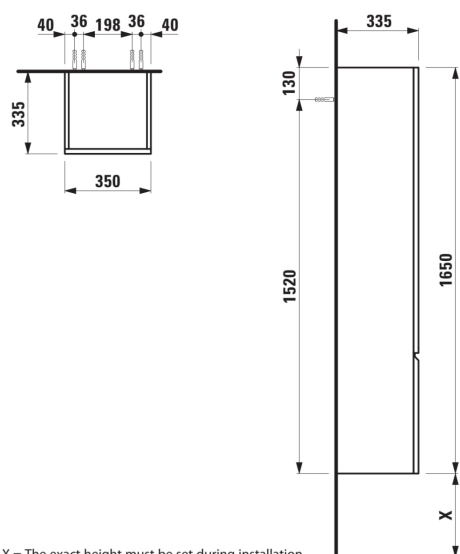

LAUFEN PRO S

Højskab, 4 glashylder, låge højrehængslet

MÅL

Bredde	350 mm
Dybde	335 mm
Højde	1650 mm

FARVE OG FINISH

	423 Wenge
---	-----------

MULIGHEDER

F095 - LAUFEN PRO

Ben, kompatible : 2 ben

Installationstype : Vægghængt

Justerbare ben

Kombination af låger og skuffer : 1 låge

Lågetype : Hængslet

Møbelkonfiguration : Låger

Nettovægt (kg) : 36,1

TEKNISKE TEGNINGER

X = The exact height must be set during installation.

KOMPATIBEL MED

Valgfri fodsæt (2 stk), højde
245 mm

H4831000960041

Valgfri fodsæt (2 stk), højde
415 mm

H4831010960041

Valgfri fodsæt (2 stk), højde
165 mm