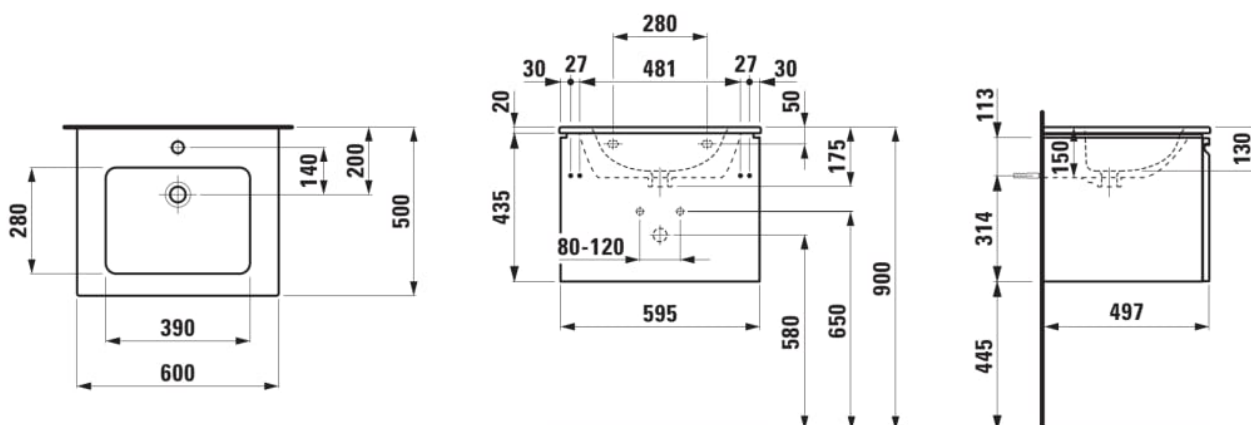

LAUFEN PRO S

Håndvask med underskab med skuffe og soft close

MÅL

Bredde	600 mm
Dybde	500 mm
Højde	460 mm

FARVE OG FINISH

■	480 Grafit
---	------------

MULIGHEDER

104 - ét hanehul, center

Materiale / Vask : Sanitetsporcelæn

Nettovægt (kg) : 36

TEKNISKE TEGNINGER

KOMPATIBEL MED

Håndvaskarmatur, 140 mm
frespring, fast tud, uden
pop-up bundventil

H3117510041201

Håndvaskarmatur, 140 mm
frespring, fast tud, med
pop-up bundventil