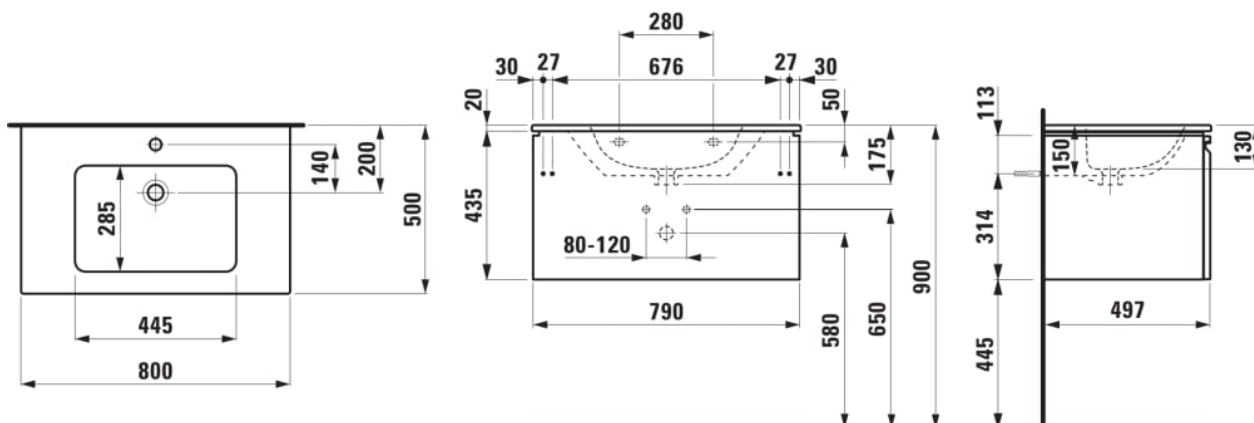

LAUFEN PRO S

Håndvask med underskab med skuffe og soft close

MÅL

Bredde	800 mm
Dybde	500 mm
Højde	460 mm

FARVE OG FINISH

	463 Mat hvid
-----------------------------------------------------------------------------------	--------------

MULIGHEDER

104 - ét hanehul, center

Materiale / Vask : Sanitetsporcelæn

Nettovægt (kg) : 43

TEKNISKE TEGNINGER

KOMPATIBEL MED

Håndvaskarmatur, 140 mm
frespring, fast tud, uden
pop-up bundventil

H3117510041201