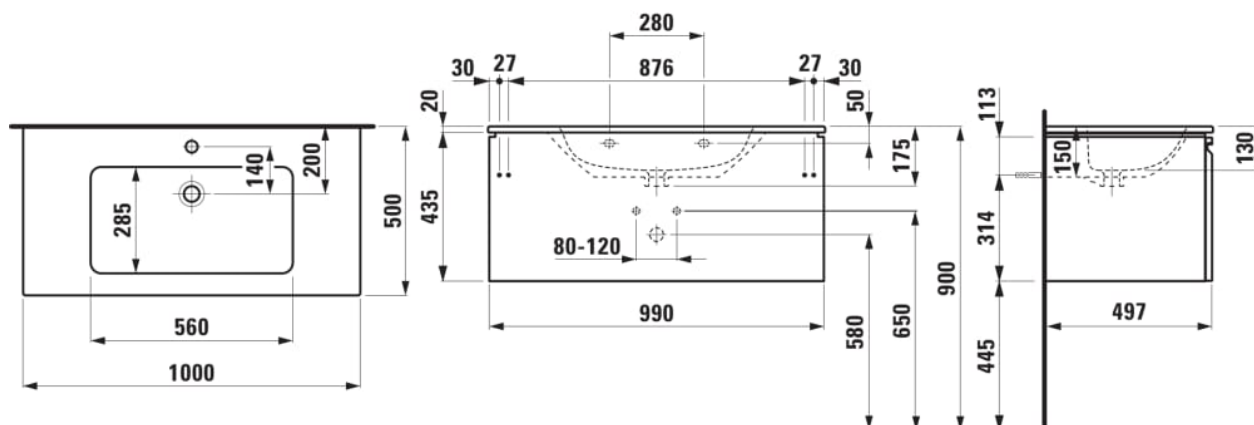

LAUFEN PRO S

Håndvask med underskab med skuffe og soft close

MÅL

Bredde	1000 mm
Dybde	500 mm
Højde	460 mm

FARVE OG FINISH

	463 Mat hvid
---	--------------

MULIGHEDER

104 - ét hanehul, center

Materiale / Vask : Sanitetsporcelæn

Nettovægt (kg) : 50

TEKNISKE TEGNINGER

KOMPATIBEL MED

Håndvaskarmatur, 140 mm
frespring, fast tud, uden
pop-up bundventil

H3117510041201

Håndvaskarmatur, 140 mm
frespring, fast tud, med
pop-up bundventil