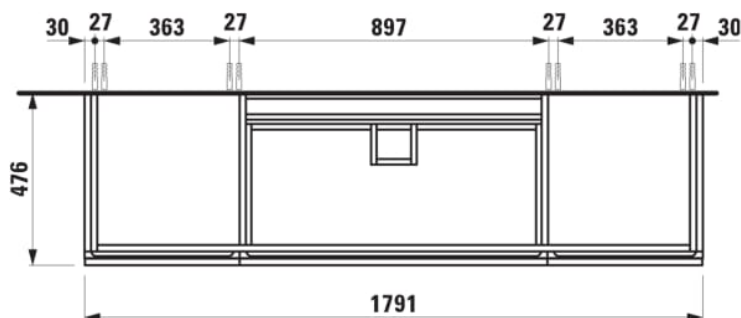

TEKNISKE TEGNINGER