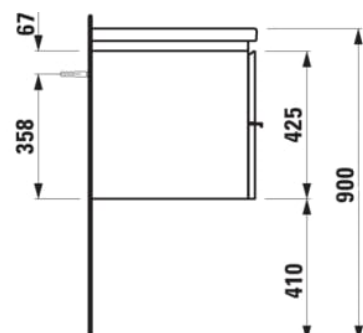

TEKNISKE TEGNINGER