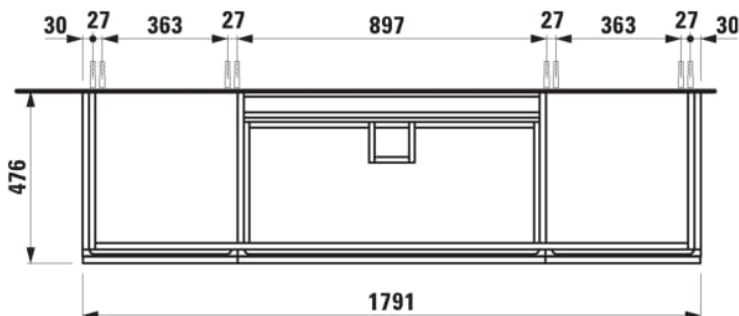

TEKNISKE TEGNINGER