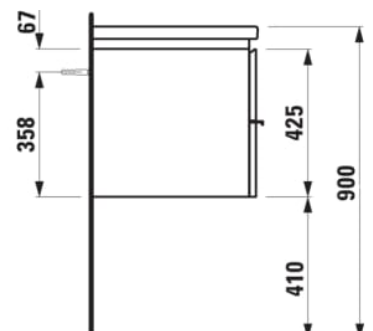

TEKNISKE TEGNINGER