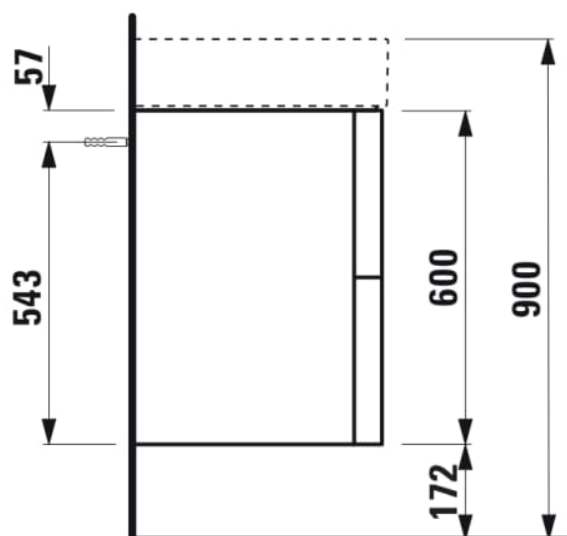

KARTELL LAUFEN

Vaskeeskab med to skuffer, inkl. ordenssystem, til håndvask 810333, 810338, 810339, 813332

MÅL

Bredde	580 mm
Dybde	450 mm
Højde	600 mm

FARVE OG FINISH

<input type="checkbox"/>	640 Mat hvid
--------------------------	--------------

MULIGHEDER

F033 - KARTELL BY LAUFEN

Installationstype : Væghængt

Møbelkonfiguration : Skuffer

Vasketype : Toiletbord

Justerbare ben

Nettovægt (kg) : 31,5

Kombination af låger og skuffer : 2 skuffer

Placering af vask : Midten

TEKNISKE TEGNINGER

KOMPATIBEL MED

Håndvask

H810333...1041

Håndvask, hylde til højre,
med specielt skjult afløb

H810338...1111

Håndvask, hylde til venstre,
med specielt skjult afløb