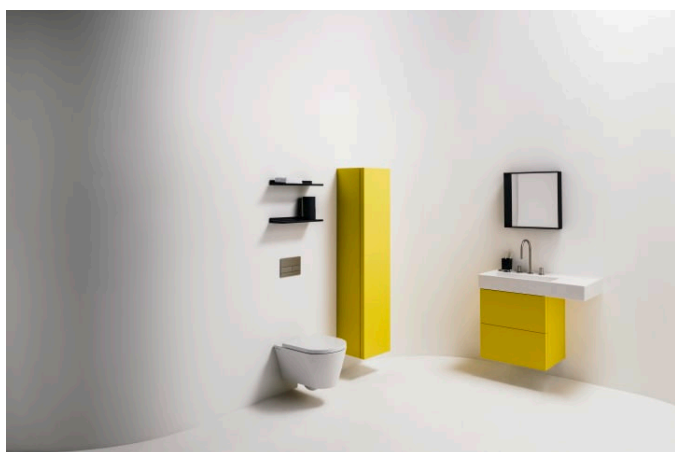

H810339...1111

Håndvask, hylde til højre,
med specielt skjult afløb

H813332...1111

Valgfri fodsæt (2 stk)

H4076200330041

Håndklædestang til møbel,
krom, 320 mm, passer til
case for living style, case
for form, case for mimo,
case for palace, LAUFEN
pro B, case plus

H490951...0001

KOMPATIBEL MED

Valgfri fodsæt (2 stk.) Til
kombipakninger og høje
skab

H4076600330001

Kartell LAUFEN

Et komplet badeværelse inspireret af det ikoniske Kartell design kombineret med Laufens høje kvalitet. På den ene side Kartell: italiensk, kreativ, farverig og ikonisk. Familievirksomheden, der gennem mere end 60 år har sat sit præg på den moderne designhistorie og revolutioneret indretningsarkitekturen ved at anvende plastmaterialer. På den anden side Laufen: schweizisk, stringent og pålidelig. I 125 år har de været stærkt optaget af at skabe kultur i badeværelset og innovation i produktionen af keramiske sanitetsprodukter. Der er tale om et fælles innovationsprojekt, som det har taget mere end tre år at udvikle, og som er resultatet af den konstante forskning, der er en del af begge selskabernes DNA. De prisbelønnede designere Ludovica+Roberto Palomba, der selv er førende inden for design til badeværelser, fungerer som et bindeled mellem disse to spillere.