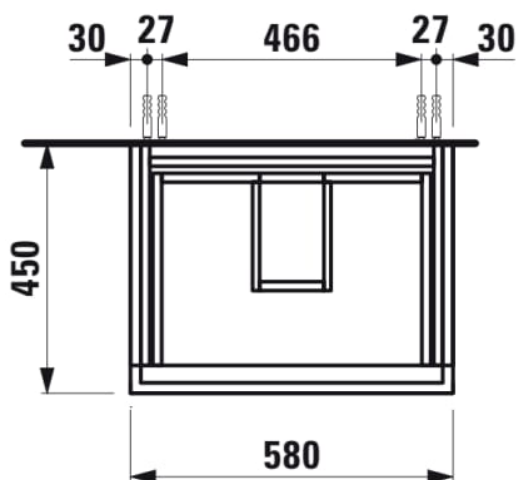

KARTELL LAUFEN

Vaskeeskab med to skuffer, inkl. ordenssystem, til håndvask 810333, 810338, 810339, 813332

MÅL

Bredde	580 mm
Dybde	450 mm
Højde	600 mm

FARVE OG FINISH

<input type="checkbox"/>	640 Mat hvid
--------------------------	--------------

MULIGHEDER

F033 - KARTELL BY LAUFEN

Installationstype : Væghængt

Møbelkonfiguration : Skuffer

Vasketype : Toiletbord

Justerbare ben

Nettovægt (kg) : 31,5

Kombination af låger og skuffer : 2 skuffer

Placering af vask : Midten

TEKNISKE TEGNINGER

KOMPATIBEL MED

Håndvask

H810333...1041

Håndvask, hylde til højre,
med specielt skjult afløb

H810338...1111

Håndvask, hylde til venstre,
med specielt skjult afløb