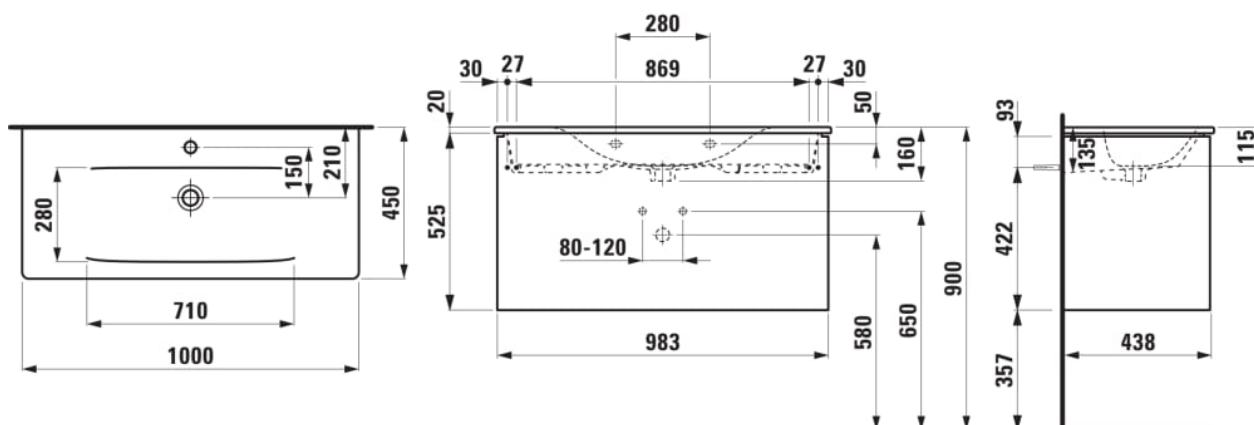

PALACE

Møbelpakke m. slim håndvask 1000 mm, inkl. underskab med 2 soft close skuffer & rumdeler

MÅL

Bredde	985 mm
Dybde	450 mm
Højde	530 mm

FARVE OG FINISH

<input type="checkbox"/>	260 Mat hvid
--------------------------	--------------

MULIGHEDER

104 - ét hanehul, center

Nettovægt (kg) : 56,5

TEKNISKE TEGNINGER

PALACE

En tidløs klassiker designet til fremtiden. Palace har udviklet sig til at være et alsidigt badeværelsesmøbel uden at miste de egenskaber der kendetegner serien, som for et eksempel vaske der kan tilskæres på mål og tilpasses enhver indretning. Palace er en hyldest til badeværelset og har udvist sin styrke i private hjem, lige så vel som på hoteller, ved at være både alsidig, funktionel med et enkelt designsprog.