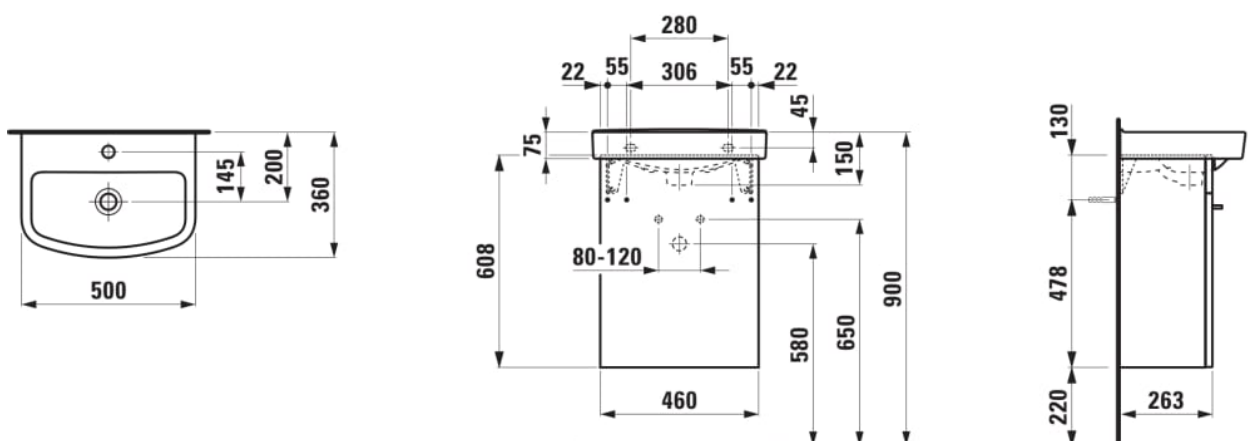

KOMPAS

Håndvask, inkl. Underskab med 1
venstrehængslet dør

MÅL

Bredde	500 mm
Dybde	360 mm
Højde	685 mm

FARVE OG FINISH

	330 Mat hvid
---	--------------

MULIGHEDER

104 - ét hanehul, center

Materiale / Vask : Sanitetsporcelæn

Nettovægt (kg) : 21,2

TEKNISKE TEGNINGER

KOMPAS

Den schweiziske badeværelse specialist LAUFEN har i samarbejde med den danske designer Hee Welling udviklet en nyt badeværelse serie for de skandinaviske lande. Kompas står for klare linjer, reduceret materialeforbrug og funktionelt design i den allerbedste nordiske tradition. Serien omfatter håndvaske i tre størrelser, der passer perfekt til de specielt designede skabe fra serien. Ud over en Rimless hængeskål omfatter Kompas også tre Rimless gulvstående toiletter i klassisk nordisk design.