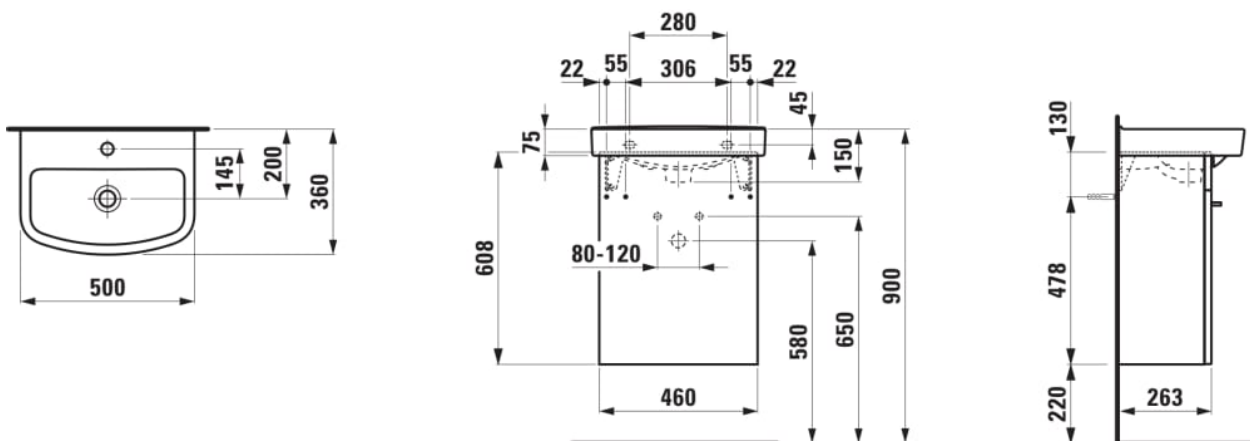

KOMPAS

Håndvask, inkl. Underskab med 1
højrehængslet dør

MÅL

Bredde	500 mm
Dybde	360 mm
Højde	685 mm

FARVE OG FINISH

	330 Mat hvid
--	--------------

MULIGHEDER

104 - ét hanehul, center

Materiale / Vask : Sanitetsporcelæn

Nettovægt (kg) : 21,2

TEKNISKE TEGNINGER

KOMPAS

Den schweiziske badeværelse specialist LAUFEN har i samarbejde med den danske designer Hee Welling udviklet en nyt badeværelse serie for de skandinaviske lande. Kompas står for klare linjer, reduceret materialeforbrug og funktionelt design i den allerbedste nordiske tradition. Serien omfatter håndvaske i tre størrelser, der passer perfekt til de specielt designede skabe fra serien. Ud over en Rimless hængeskål omfatter Kompas også tre Rimless gulvstående toiletter i klassisk nordisk design.