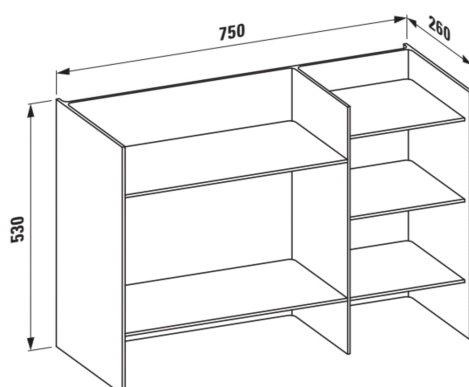

KARTELL LAUFEN

Gulvstående stativ

MÅL

Bredde 750 mm

Dybde 260 mm

Højde 530 mm

FARVE OG FINISH

 084 Transparent

MULIGHEDER

000 - standard model

Installationstype : Gulvstående

Materiale : Plastik

Nettovægt (kg) : 11,1

TEKNISKE TEGNINGER

KOMPATIBEL MED

Badekar, til nedfældning, Solid Surface komposit, højre hjørne, med armatur, med overløbsrende mod forsiden, med ramme

H223331...6161

Badekar, fritstående, Solid Surface komposit, med armatur, med overløbsrende mod forsiden, med løftesystem

H223332...6161

Badekar, Solid Surface komposit, højre hjørne, med L-panel venstre, med armatur, med overløbsrende mod forsiden, med ramme