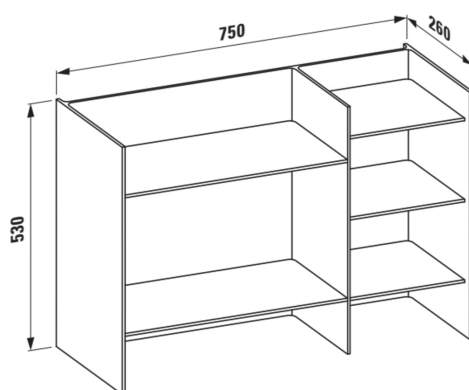

## Gulvstående stativ

MÅL

Bredde 750 mm

Dybde 260 mm

Højde 530 mm

FARVE OG FINISH

093 Pudder rosa

MULIGHEDER

000 - standard model

Installationstype : Gulvstående

Materiale : Plastik

Nettovægt (kg) : 11,1

TEKNISKE TEGNINGER

KOMPATIBEL MED

Badekar, til nedfældning, Solid Surface komposit, højre hjørne, med armatur, med overløbsrende mod forsiden, med ramme