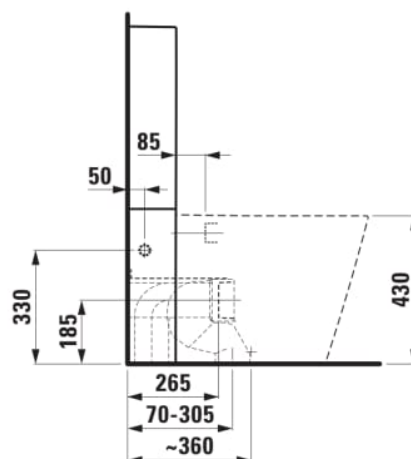

KARTELL LAUFEN

Gulvstående toilet, rimless, vandret/lodret udløb

MÅL

Bredde	560 mm
Dybde	370 mm
Højde	430 mm

FARVE OG FINISH

■ 020 Højglans sort

MULIGHEDER

000 - standard model

Back-to-wall

Form : Rund

Fæstningssæt : Medfølger

Installationstype : Gulvstående

Kanttype : Uden skyllekant

Nettovægt (kg) : 30

Skyllesystem : Lavt skyl

Uden skyllekant

Udløbstype : Dobbelt

TEKNISKE TEGNINGER

KOMPATIBEL MED

Gulvstående cisterne, i to dele, vandindløb på siden (venstre eller højre)

H829660...9821

Gulvstående cisterne, i to dele, vandindløb bagpå (ovenpå til venstre)