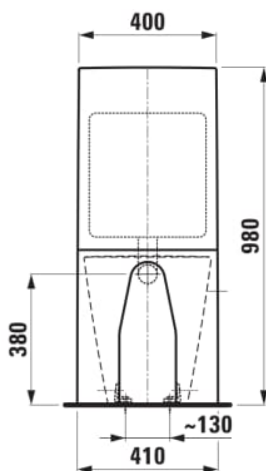

KARTELL LAUFEN

Gulvstående toilet, rimless, vandret/lodret udløb

MÅL

Bredde	560 mm
Dybde	370 mm
Højde	430 mm

FARVE OG FINISH

■ 020 Højglans sort

MULIGHEDER

000 - standard model

Back-to-wall

Form : Rund

Fæstningssæt : Medfølger

Installationstype : Gulvstående

Kanttype : Uden skyllekant

Nettovægt (kg) : 30

Skyllesystem : Lavt skyl

Uden skyllekant

Udløbstype : Dobbelt

TEKNISKE TEGNINGER

KOMPATIBEL MED

Gulvstående cisterne, i to dele, vandindløb på siden (venstre eller højre)

H829660...9821

Gulvstående cisterne, i to dele, vandindløb bagpå (ovenpå til venstre)