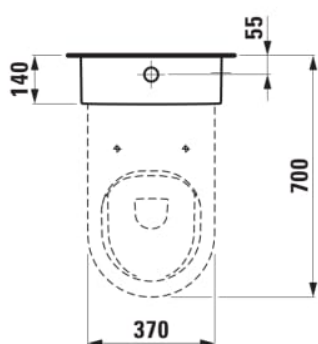

KARTELL LAUFEN

Gulvstående toilet, rimless, vandret/lodret udløb

MÅL

Bredde	560 mm
Dybde	370 mm
Højde	430 mm

FARVE OG FINISH

■ 020 Højglans sort

MULIGHEDER

000 - standard model

Back-to-wall

Form : Rund

Fæstningssæt : Medfølger

Installationstype : Gulvstående

Kanttype : Uden skyllekant

Nettovægt (kg) : 30

Skyllesystem : Lavt skyl

Uden skyllekant

Udløbstype : Dobbelt

TEKNISKE TEGNINGER

KOMPATIBEL MED

Gulvstående cisterne, i to dele, vandindløb på siden (venstre eller højre)

H829660...9821

Gulvstående cisterne, i to dele, vandindløb bagpå (ovenpå til venstre)