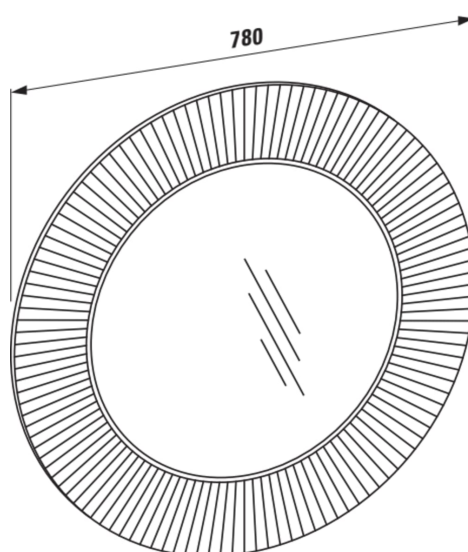

KARTELL LAUFEN

Spejl med indirekte LED belysning til
gennemsigtige spejle

MÅL

Bredde	780 mm
Dybde	40 mm
Højde	780 mm

FARVE OG FINISH

	082 Mandarin orange
---	---------------------

MULIGHEDER

000 - standard model

Baggrundslys, type: LED

Form: Rund

Installationstype: Væghængt

Lys: Integreret i spejlet

Lystype: LED

Nettovægt (kg): 4,8

Placering af baggrundslys: Kant

TEKNISKE TEGNINGER