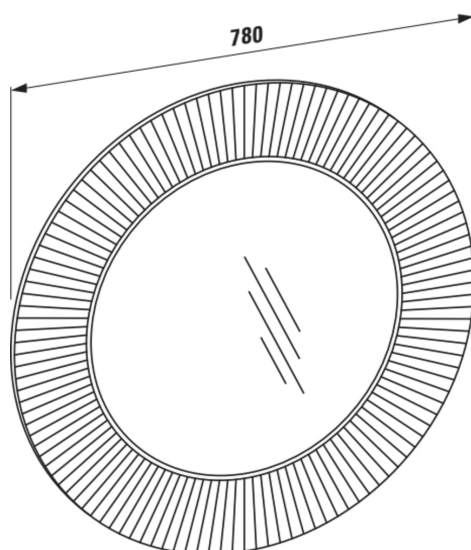

TEKNISKE TEGNINGER