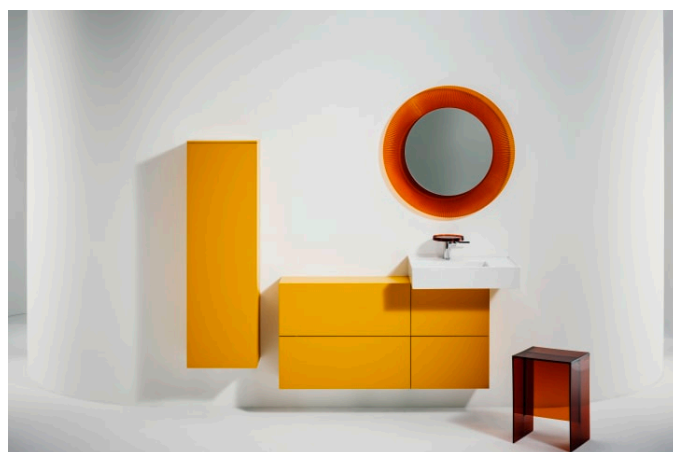

KARTELL LAUFEN

Spejl

MÅL

Bredde 780 mm

Dybde 40 mm

Højde 780 mm

FARVE OG FINISH

 089 Kobber

MULIGHEDER

000 - standard model

Form : Rund

Installationstype : Væghængt

Nettovægt (kg) : 4,8

R
a
m
m
e
m
a
t
e
r
i
a
l
e
:
Pl
a
st
ik

TEKNISKE TEGNINGER

Kartell LAUFEN

Et komplet badeværelse inspireret af det ikoniske Kartell design kombineret med Laufens høje kvalitet. På den ene side Kartell: italiensk, kreativ, farverig og ikonisk. Familievirksomheden, der gennem mere end 60 år har sat sit præg på den moderne designhistorie og revolutioneret indretningsarkitekturen ved at anvende plastmaterialer. På den anden side Laufen: schweizisk, stringent og pålidelig. I 125 år har de været stærkt optaget af at skabe kultur i badeværelset og innovation i produktionen af keramiske sanitetsprodukter. Der er tale om et fælles innovationsprojekt, som det har taget mere end tre år at udvikle, og som er resultatet af den konstante forskning, der er en del af begge selskabernes DNA. De prisbelønnede designere Ludovica+Roberto Palomba, der selv er førende inden for design til badeværelser, fungerer som et bindeled mellem disse to spillere.