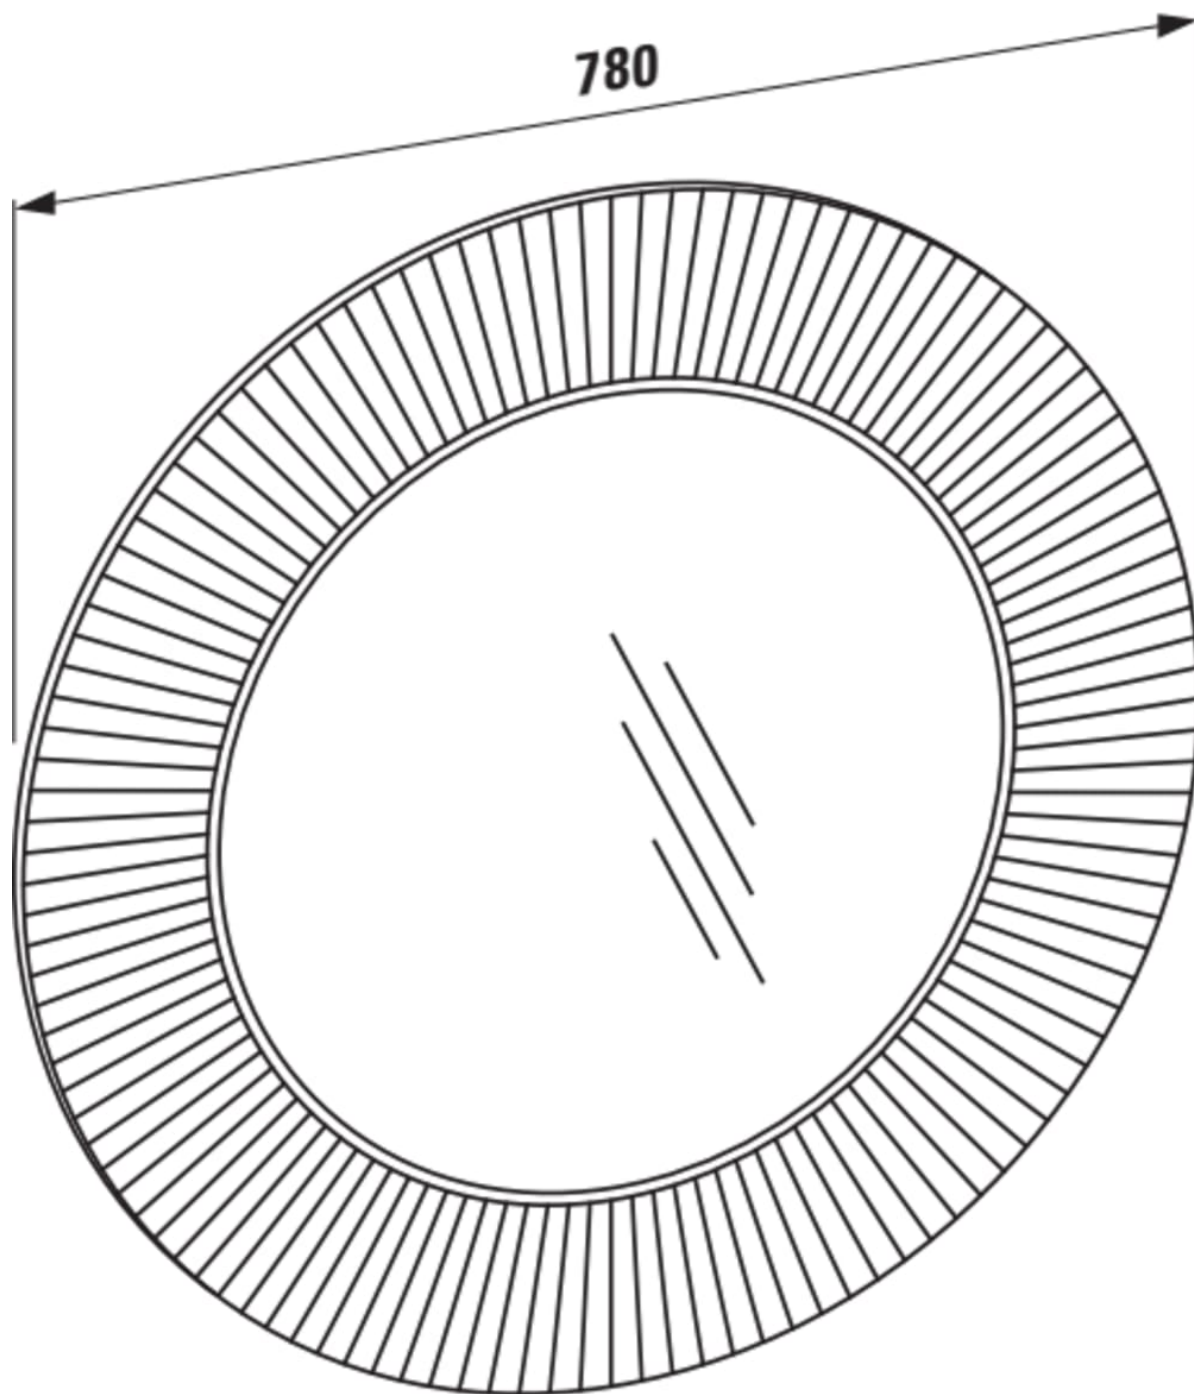

KARTELL LAUFEN

Spejl

MÅL

Bredde 780 mm

Dybde 40 mm

Højde 780 mm

FARVE OG FINISH

 089 Kobber

MULIGHEDER

000 - standard model

Form : Rund

Installationstype : Væghængt

Nettovægt (kg) : 4,8

R
a
m
m
e
m
a
t
e
r
i
a
l
e
:
Pl
a
st
ik

TEKNISKE TEGNINGER

Kartell LAUFEN