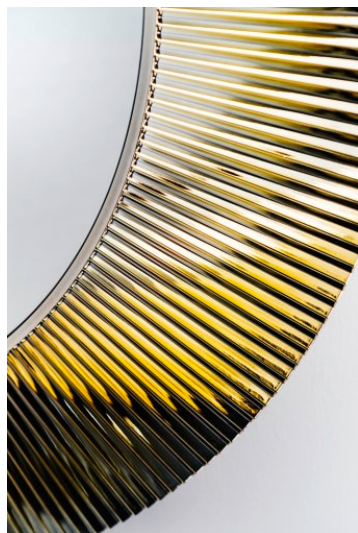

KARTELL LAUFEN

Spejl

MÅL

Bredde 780 mm

Dybde 40 mm

Højde 780 mm

FARVE OG FINISH

 089 Kobber

MULIGHEDER

000 - standard model

Form : Rund

Installationstype : Væghængt

Nettovægt (kg) : 4,8

R
a
m
m
e
m
a
t
e
r
i
a
l
e
:
Pl
a
st
ik

TEKNISKE TEGNINGER

Kartell LAUFEN

Et komplet badeværelse inspireret af det ikoniske Kartell design kombineret med Laufens høje kvalitet. På den ene side Kartell: italiensk, kreativ, farverig og ikonisk. Familievirksomheden, der gennem mere end 60 år har sat sit præg på den moderne designhistorie og revolutioneret indretningsarkitekturen ved at anvende plastmaterialer. På den anden side Laufen: schweizisk, stringent og pålidelig. I 125 år har de været stærkt optaget af at skabe kultur i badeværelset og innovation i produktionen af keramiske sanitetsprodukter. Der er tale om et fælles innovationsprojekt, som det har taget mere end tre år at udvikle, og som er resultatet af den konstante forskning, der er en del af begge selskabernes DNA. De prisbelønnede designere Ludovica+Roberto Palomba, der selv er førende inden for design til badeværelser, fungerer som et bindeled mellem disse to spillere.