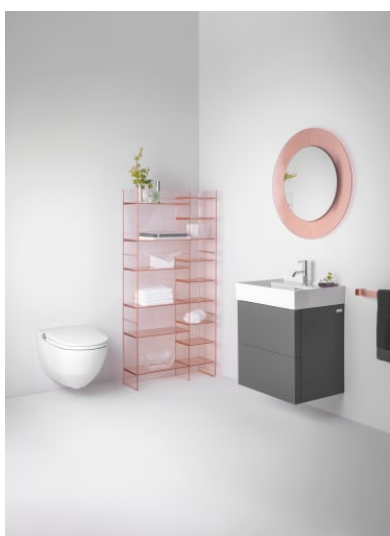

KARTELL LAUFEN

Spejl

MÅL

Bredde 780 mm

Dybde 40 mm

Højde 780 mm

FARVE OG FINISH

 089 Kobber

MULIGHEDER

000 - standard model

Form : Rund

Installationstype : Væghængt

Nettovægt (kg) : 4,8

R
a
m
m
e
m
a
t
e
r
i
a
l
e
:
Pl
a
st
ik

TEKNISKE TEGNINGER

Kartell LAUFEN

Et komplet badeværelse inspireret af det ikoniske Kartell design kombineret med Laufens høje kvalitet. På den ene side Kartell: italiensk, kreativ, farverig og ikonisk. Familievirksomheden, der gennem mere end 60 år har sat sit præg på den moderne designhistorie og revolutioneret indretningsarkitekturen ved at anvende plastmaterialer. På den anden side Laufen: schweizisk, stringent og pålidelig. I 125 år har de været stærkt optaget af at skabe kultur i badeværelset og innovation i produktionen af keramiske sanitetsprodukter. Der er tale om et fælles innovationsprojekt, som det har taget mere end tre år at udvikle, og som er resultatet af den konstante forskning, der er en del af begge selskabernes DNA. De prisbelønnede designere Ludovica+Roberto Palomba, der selv er førende inden for design til badeværelser, fungerer som et bindeled mellem disse to spillere.