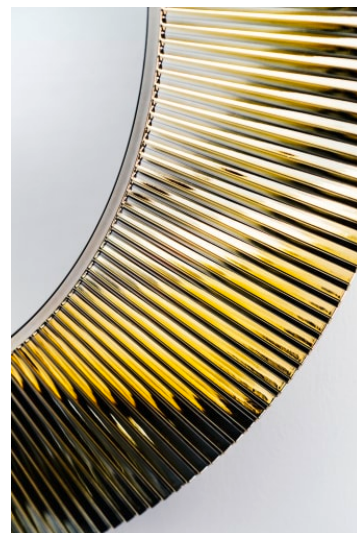

KARTELL LAUFEN

Spejl

MÅL

Bredde 780 mm

Dybde 40 mm

Højde 780 mm

FARVE OG FINISH

 089 Kobber

MULIGHEDER

000 - standard model

Form : Rund

Installationstype : Væghængt

Nettovægt (kg) : 4,8

R
a
m
m
e
m
a
t
e
r
i
a
l
e
:
Pl
a
st
ik

TEKNISKE TEGNINGER

Kartell LAUFEN

Et komplet badeværelse inspireret af det ikoniske Kartell design kombineret med Laufens høje kvalitet. På den ene side Kartell: italiensk, kreativ, farverig og ikonisk. Familievirksomheden, der gennem mere end 60 år har sat sit præg på den moderne designhistorie og revolutioneret indretningsarkitekturen ved at anvende plastmaterialer. På den anden side Laufen: schweizisk, stringent og pålidelig. I 125 år har de været stærkt optaget af at skabe kultur i badeværelset og innovation i produktionen af keramiske sanitetsprodukter. Der er tale om et fælles innovationsprojekt, som det har taget mere end tre år at udvikle, og som er resultatet af den konstante forskning, der er en del af begge selskabernes DNA. De prisbelønnede designere Ludovica+Roberto Palomba, der selv er førende inden for design til badeværelser, fungerer som et bindeled mellem disse to spillere.