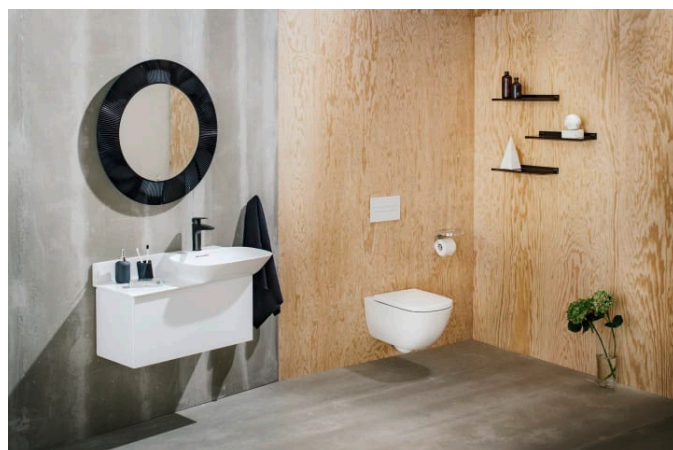

KARTELL LAUFEN

Spejl

MÅL

Bredde 780 mm

Dybde 40 mm

Højde 780 mm

FARVE OG FINISH

 089 Kobber

MULIGHEDER

000 - standard model

Form : Rund

Installationstype : Væghængt

Nettovægt (kg) : 4,8

R
a
m
m
e
m
a
t
e
r
i
a
l
e
:
Pl
a
st
ik

TEKNISKE TEGNINGER

Kartell LAUFEN

Et komplet badeværelse inspireret af det ikoniske Kartell design kombineret med Laufens høje kvalitet. På den ene side Kartell: italiensk, kreativ, farverig og ikonisk. Familievirksomheden, der gennem mere end 60 år har sat sit præg på den moderne designhistorie og revolutioneret indretningsarkitekturen ved at anvende plastmaterialer. På den anden side Laufen: schweizisk, stringent og pålidelig. I 125 år har de været stærkt optaget af at skabe kultur i badeværelset og innovation i produktionen af keramiske sanitetsprodukter. Der er tale om et fælles innovationsprojekt, som det har taget mere end tre år at udvikle, og som er resultatet af den konstante forskning, der er en del af begge selskabernes DNA. De prisbelønnede designere Ludovica+Roberto Palomba, der selv er førende inden for design til badeværelser, fungerer som et bindeled mellem disse to spillere.