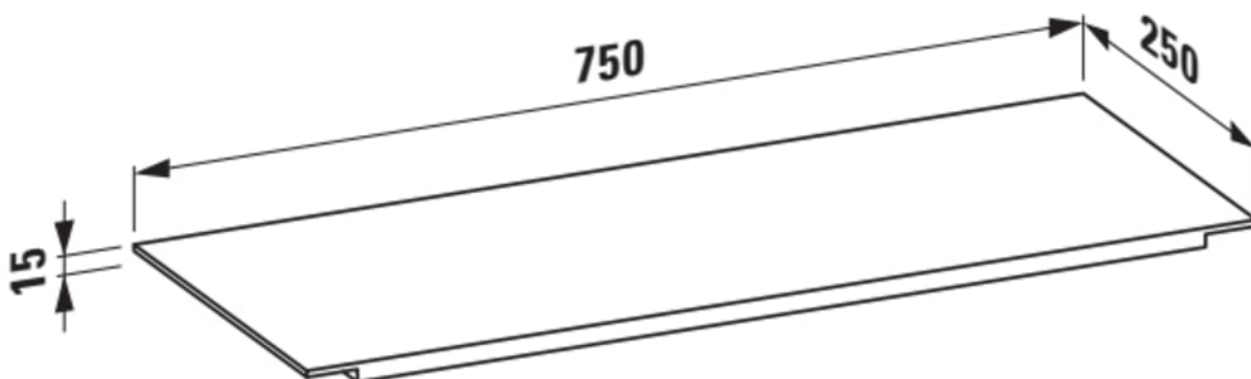

KARTELL LAUFEN

Shelf for bathtub

MÅL

Bredde 750 mm

Dybde 250 mm

Højde 15 mm

FARVE OG FINISH

 084 Transparent

MULIGHEDER

000 - standard model

Nettovægt (kg) : 3,2

TEKNISKE TEGNINGER

KOMPATIBEL MED

Badekar, til nedfældning, Solid Surface komposit, højre hjørne, med armatur, med overløbsrende mod forsiden, med ramme