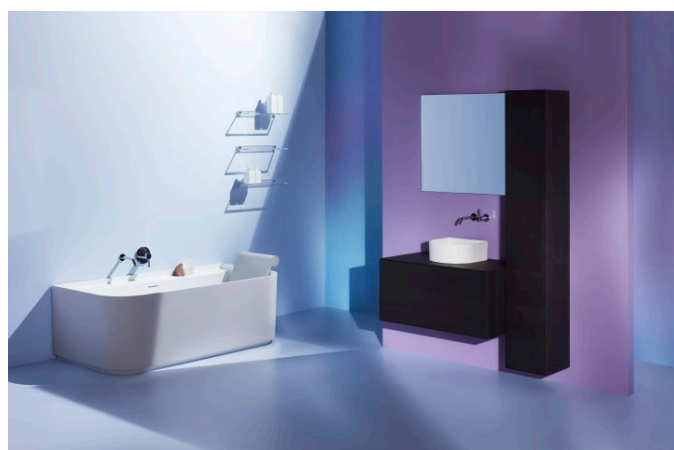

MULIGHEDER

000 - standard model

Installationstype : Vægmonteret

Nettovægt (kg) : 0,7

TEKNISKE TEGNINGER

Kartell LAUFEN

Et komplet badeværelse inspireret af det ikoniske Kartell design kombineret med Laufens høje kvalitet. På den ene side Kartell: italiensk, kreativ, farverig og ikonisk. Familievirksomheden, der gennem mere end 60 år har sat sit præg på den moderne designhistorie og revolutioneret indretningsarkitekturen ved at anvende plastmaterialer. På den anden side Laufen: schweizisk, stringent og pålidelig. I 125 år har de været stærkt optaget af at skabe kultur i badeværelset og innovation i produktionen af keramiske sanitetsprodukter. Der er tale om et fælles innovationsprojekt, som det har taget mere end tre år at udvikle, og som er resultatet af den konstante forskning, der er en del af begge selskabernes DNA. De prisbelønnede designere Ludovica+Roberto Palomba, der selv er førende inden for design til badeværelser, fungerer som et bindeled mellem disse to spillere.