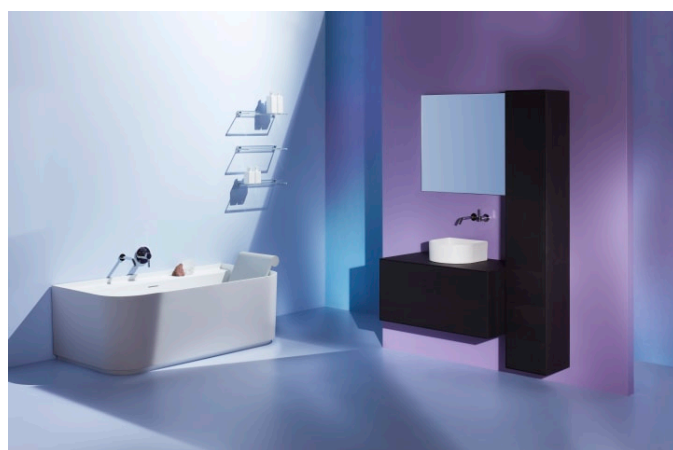

MULIGHEDER

000 - standard model

Installationstype : Vægmonteret

Nettovægt (kg) : 0,7

TEKNISKE TEGNINGER

Kartell LAUFEN

Et komplet badeværelse inspireret af det ikoniske Kartell design kombineret med Laufens høje kvalitet. På den ene side Kartell: italiensk, kreativ, farverig og ikonisk. Familievirksomheden, der gennem mere end 60 år har sat sit præg på den moderne designhistorie og revolutioneret indretningsarkitekturen ved at anvende plastmaterialer. På den anden side Laufen: schweizisk, stringent og pålidelig. I 125 år har de været stærkt optaget af at skabe kultur i badeværelset og innovation i produktionen af keramiske sanitetsprodukter. Der er tale om et fælles innovationsprojekt, som det har taget mere end tre år at udvikle, og som er resultatet af den konstante forskning, der er en del af begge selskabernes DNA. De prisbelønnede designere Ludovica+Roberto Palomba, der selv er førende inden for design til badeværelser, fungerer som et bindeled mellem disse to spillere.