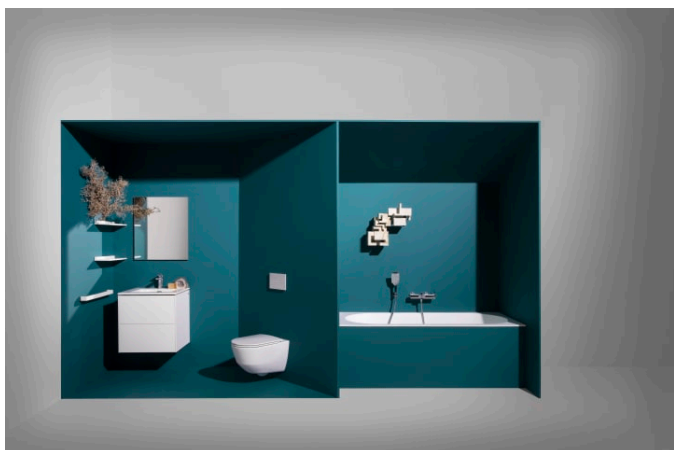

MULIGHEDER

000 - standard model

Installationstype : Vægmonteret

Nettovægt (kg) : 0,7

TEKNISKE TEGNINGER

Kartell LAUFEN

Et komplet badeværelse inspireret af det ikoniske Kartell design kombineret med Laufens høje kvalitet. På den ene side Kartell: italiensk, kreativ, farverig og ikonisk. Familievirksomheden, der gennem mere end 60 år har sat sit præg på den moderne designhistorie og revolutioneret indretningsarkitekturen ved at anvende plastmaterialer. På den anden side Laufen: schweizisk, stringent og pålidelig. I 125 år har de været stærkt optaget af at skabe kultur i badeværelset og innovation i produktionen af keramiske sanitetsprodukter. Der er tale om et fælles innovationsprojekt, som det har taget mere end tre år at udvikle, og som er resultatet af den konstante forskning, der er en del af begge selskabernes DNA. De prisbelønnede designere Ludovica+Roberto Palomba, der selv er førende inden for design til badeværelser, fungerer som et bindeled mellem disse to spillere.