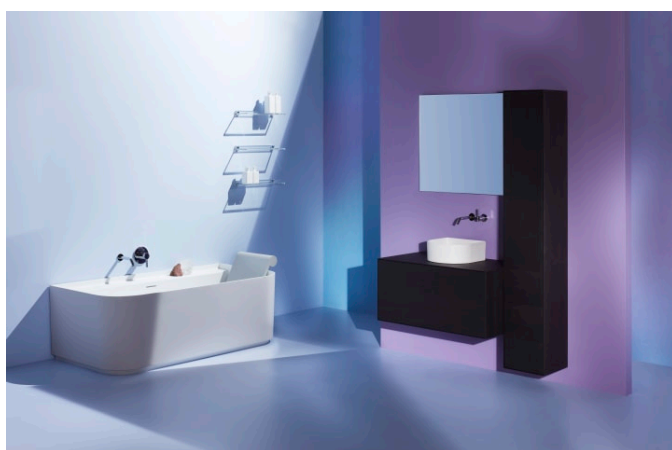

KARTELL LAUFEN

Hylde vægmonteret

MÅL

Bredde 450 mm

Dybde 155 mm

Højde 40 mm

FARVE OG FINISH

087 Guld

MULIGHEDER

000 - standard model

Installationstype : Vægmonteret

Nettovægt (kg) : 0,7

TEKNISKE TEGNINGER

Kartell LAUFEN

Et komplet badeværelse inspireret af det ikoniske Kartell design kombineret med Laufens høje kvalitet. På den ene side Kartell: italiensk, kreativ, farverig og ikonisk. Familievirksomheden, der gennem mere end 60 år har sat sit præg på den moderne designhistorie og revolutioneret indretningsarkitekturen ved at anvende plastmaterialer. På den anden side Laufen: schweizisk, stringent og pålidelig. I 125 år har de været stærkt optaget af at skabe kultur i badeværelset og innovation i produktionen af keramiske sanitetsprodukter. Der er tale om et fælles innovationsprojekt, som det har taget mere end tre år at udvikle, og som er resultatet af den konstante forskning, der er en del af begge selskabernes DNA. De prisbelønnede designere Ludovica+Roberto Palomba, der selv er førende inden for design til badeværelser, fungerer som et bindeled mellem disse to spillere.