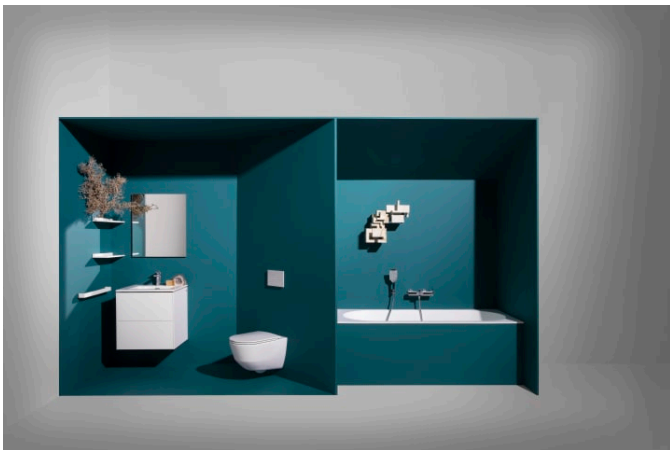

MULIGHEDER

000 - standard model

Installationstype : Vægmonteret

Nettovægt (kg) : 0,7

TEKNISKE TEGNINGER

Kartell LAUFEN

Et komplet badeværelse inspireret af det ikoniske Kartell design kombineret med Laufens høje kvalitet. På den ene side Kartell: italiensk, kreativ, farverig og ikonisk. Familievirksomheden, der gennem mere end 60 år har sat sit præg på den moderne designhistorie og revolutioneret indretningsarkitekturen ved at anvende plastmaterialer. På den anden side Laufen: schweizisk, stringent og pålidelig. I 125 år har de været stærkt optaget af at skabe kultur i badeværelset og innovation i produktionen af keramiske sanitetsprodukter. Der er tale om et fælles innovationsprojekt, som det har taget mere end tre år at udvikle, og som er resultatet af den konstante forskning, der er en del af begge selskabernes DNA. De prisbelønnede designere Ludovica+Roberto Palomba, der selv er førende inden for design til badeværelser, fungerer som et bindeled mellem disse to spillere.