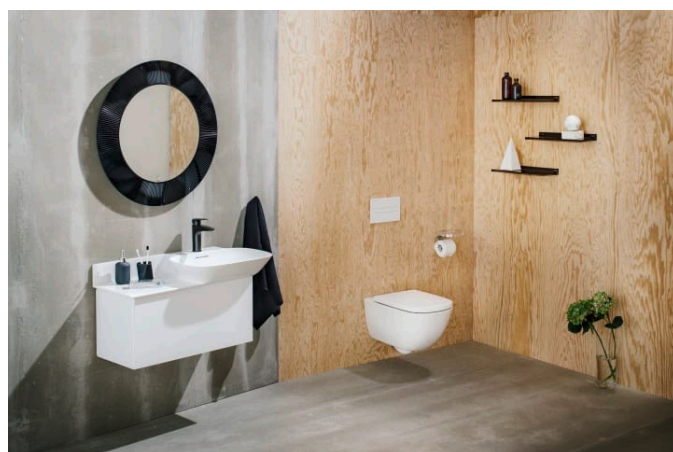

MULIGHEDER

000 - standard model

Installationstype : Vægmonteret

Nettovægt (kg) : 0,7

TEKNISKE TEGNINGER

Kartell LAUFEN

Et komplet badeværelse inspireret af det ikoniske Kartell design kombineret med Laufens høje kvalitet. På den ene side Kartell: italiensk, kreativ, farverig og ikonisk. Familievirksomheden, der gennem mere end 60 år har sat sit præg på den moderne designhistorie og revolutioneret indretningsarkitekturen ved at anvende plastmaterialer. På den anden side Laufen: schweizisk, stringent og pålidelig. I 125 år har de været stærkt optaget af at skabe kultur i badeværelset og innovation i produktionen af keramiske sanitetsprodukter. Der er tale om et fælles innovationsprojekt, som det har taget mere end tre år at udvikle, og som er resultatet af den konstante forskning, der er en del af begge selskabernes DNA. De prisbelønnede designere Ludovica+Roberto Palomba, der selv er førende inden for design til badeværelser, fungerer som et bindeled mellem disse to spillere.