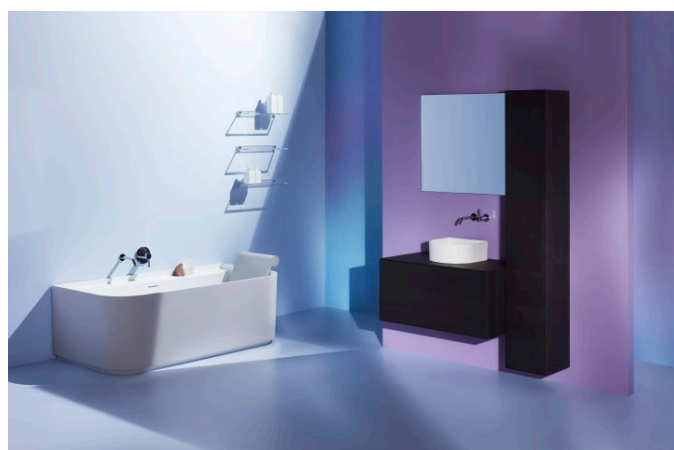

KARTELL LAUFEN

Hylde vægmonteret

MÅL

Bredde 450 mm

Dybde 155 mm

Højde 40 mm

FARVE OG FINISH

 090 Uigennemsigtig hvid

MULIGHEDER

000 - standard model

Installationstype : Vægmonteret

Nettovægt (kg) : 0,7

TEKNISKE TEGNINGER

Kartell LAUFEN

Et komplet badeværelse inspireret af det ikoniske Kartell design kombineret med Laufens høje kvalitet. På den ene side Kartell: italiensk, kreativ, farverig og ikonisk. Familievirksomheden, der gennem mere end 60 år har sat sit præg på den moderne designhistorie og revolutioneret indretningsarkitekturen ved at anvende plastmaterialer. På den anden side Laufen: schweizisk, stringent og pålidelig. I 125 år har de været stærkt optaget af at skabe kultur i badeværelset og innovation i produktionen af keramiske sanitetsprodukter. Der er tale om et fælles innovationsprojekt, som det har taget mere end tre år at udvikle, og som er resultatet af den konstante forskning, der er en del af begge selskabernes DNA. De prisbelønnede designere Ludovica+Roberto Palomba, der selv er førende inden for design til badeværelser, fungerer som et bindeled mellem disse to spillere.